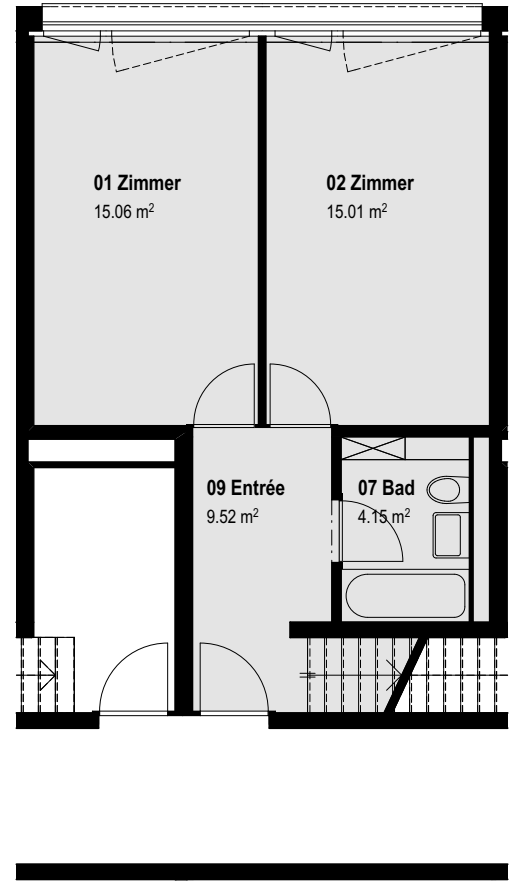

**WOHNUNG NR. B308**

/ GRUNDRISS

ATTIKA

2.OG

/ Details

Zimmer : 4  
Nettofläche: 117.8m²

Küchenvarianten in Wohnung B308.

Flächenangaben rein netto (ohne Wandquerschnitte). Es ist deshalb möglich, dass sich in der Ausführung kleinere Änderungen ergeben können.