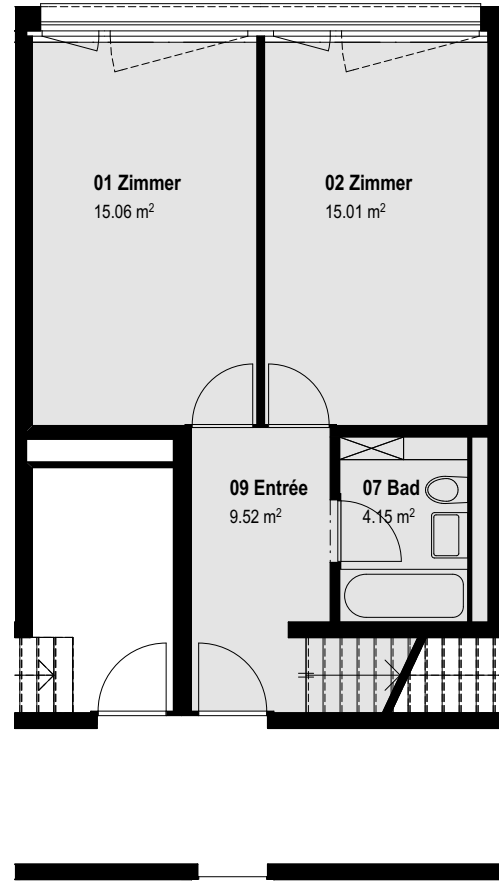

WOHNUNG NR. B307

/ GRUNDRISS

ATTIKA

2.OG

/ Details

Zimmer : 4
Nettofläche: 112.3 m²

Küchenvarianten in Wohnung B307.

Flächenangaben rein netto (ohne Wandquerschnitte). Es ist deshalb möglich, dass sich in der Ausführung kleinere Änderungen ergeben können.