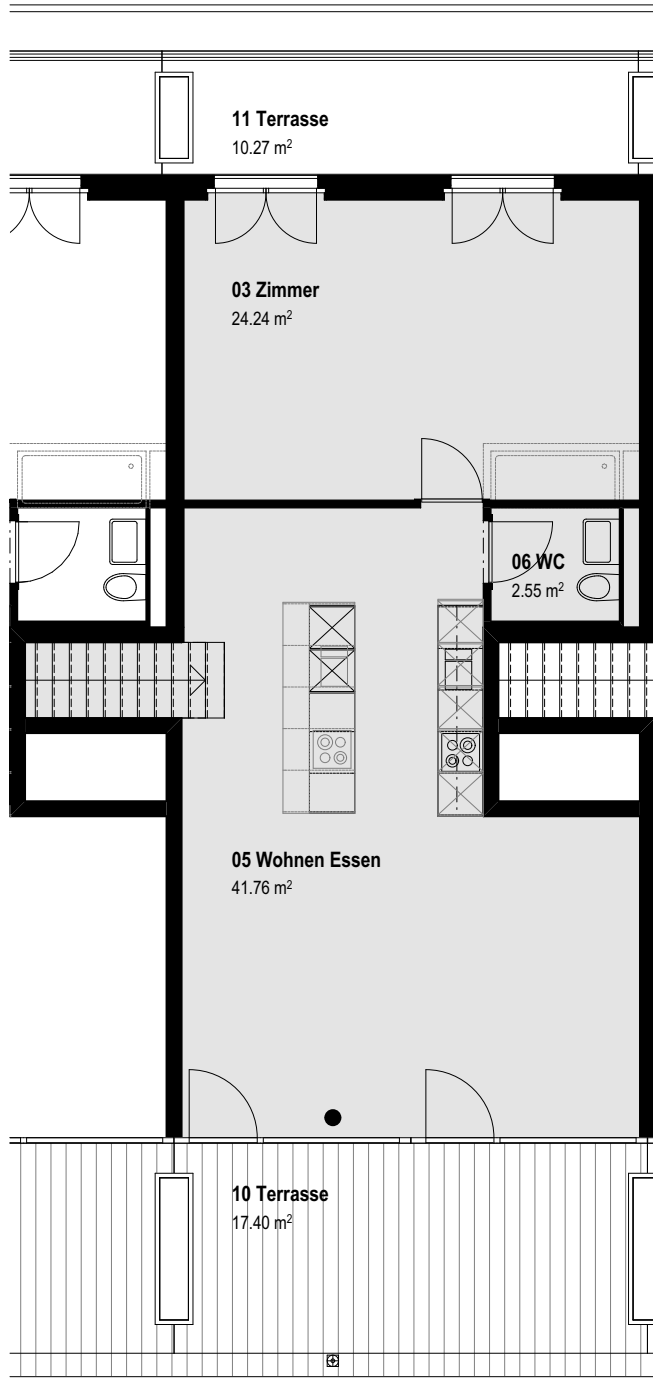

WOHNUNG NR. B307

/ GRUNDRISS

ATTIKA

2.OG

/ Details

Zimmer : 4
Nettofläche: 112.3 m²

Küchenvarianten in Wohnung B307.

Flächenangaben rein netto (ohne Wandquerschnitte). Es ist deshalb möglich, dass sich in der Ausführung kleinere Änderungen ergeben können.