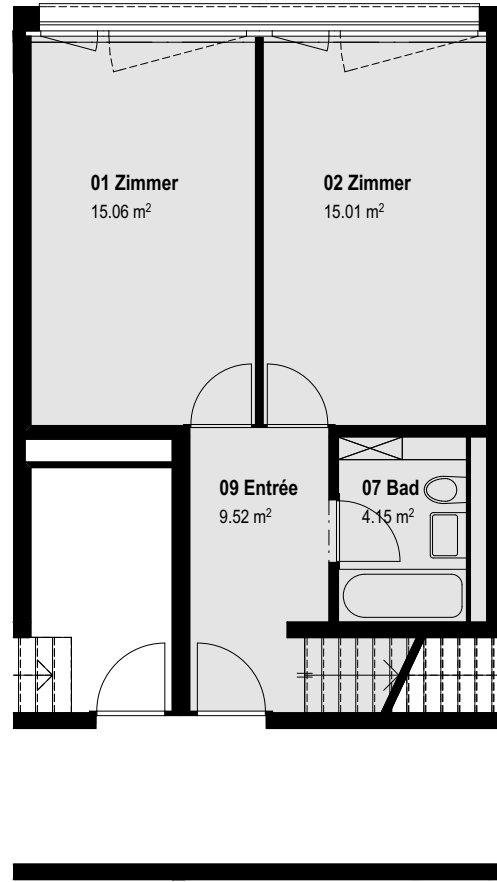

WOHNUNG NR. B306

/ GRUNDRISS

ATTIKA

2.OG

/ Details

Zimmer : 4
Nettofläche: 112.3 m²

Küchenvarianten in Wohnung B306.

Flächenangaben rein netto (ohne Wandquerschnitte). Es ist deshalb möglich, dass sich in der Ausführung kleinere Änderungen ergeben können.