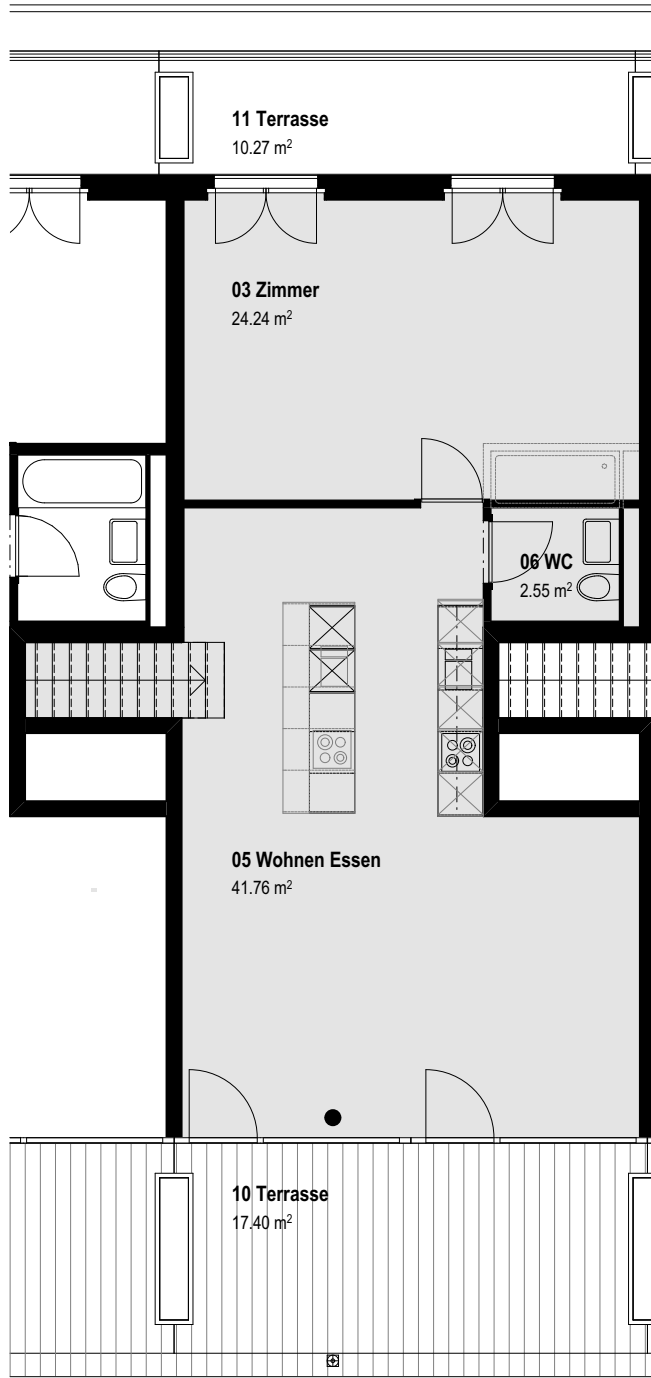

WOHNUNG NR. B306

/ GRUNDRISS

ATTIKA

2.OG

/ Details

Zimmer : 4
Nettofläche: 112.3 m²

Küchenvarianten in Wohnung B306.

Flächenangaben rein netto (ohne Wandquerschnitte). Es ist deshalb möglich, dass sich in der Ausführung kleinere Änderungen ergeben können.