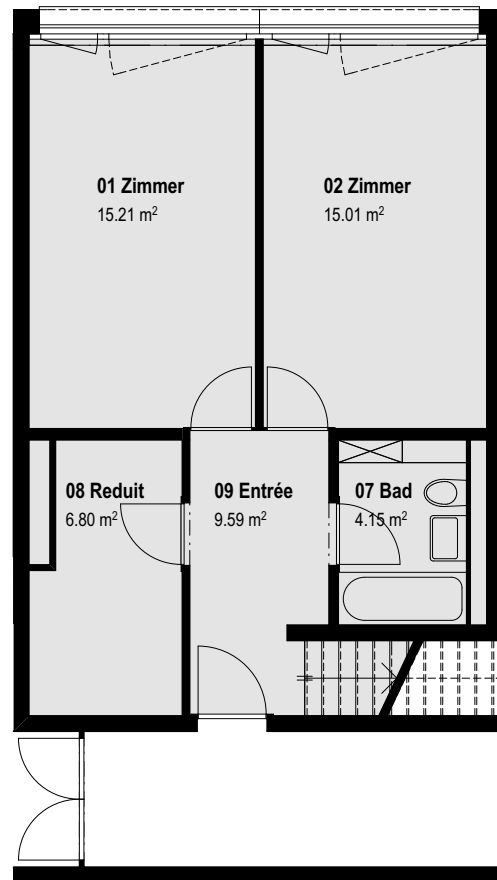

**WOHNUNG NR. B304**

/ GRUNDRISS

ATTIKA

2.OG

/ Details

Zimmer : 4  
Nettofläche: 119.5 m²

Küchenvarianten in Wohnung B304.

Flächenangaben rein netto (ohne Wandquerschnitte). Es ist deshalb möglich, dass sich in der Ausführung kleinere Änderungen ergeben können.