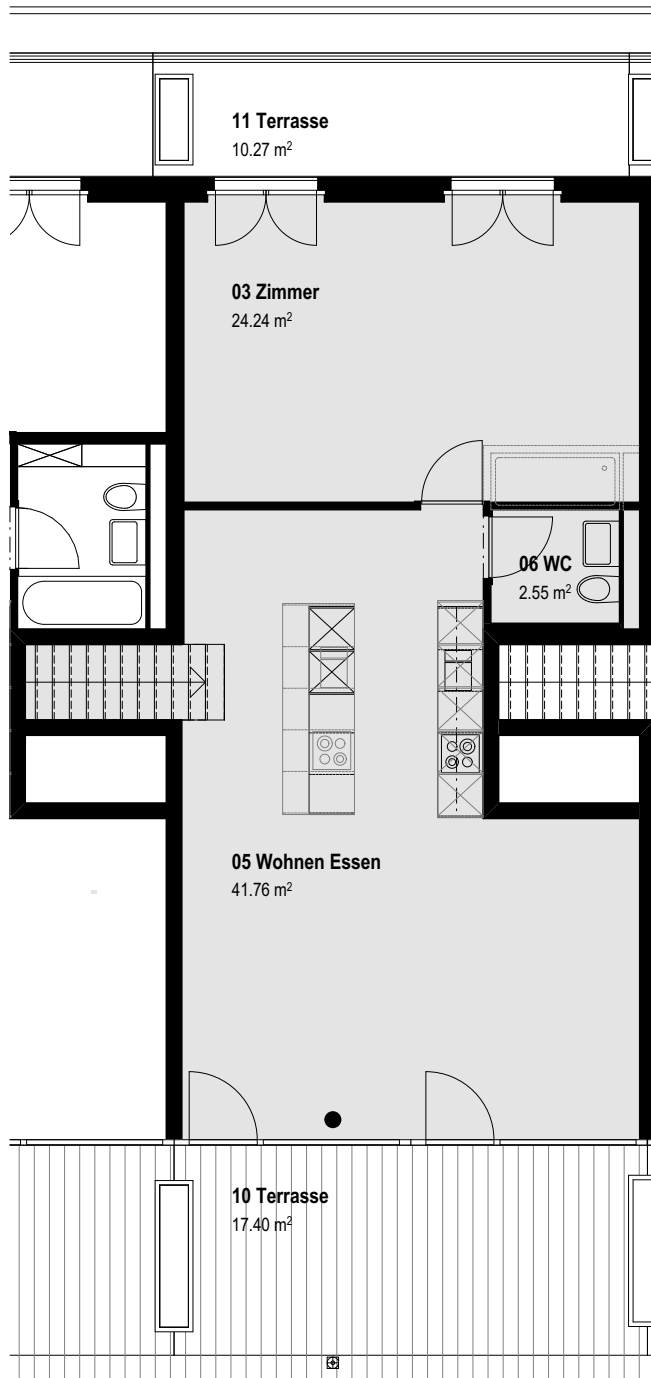

**WOHNUNG NR. B304**

/ GRUNDRISS

ATTIKA

2.OG

/ Details

Zimmer : 4  
Nettofläche: 119.5 m²

Küchenvarianten in Wohnung B304.

Flächenangaben rein netto (ohne Wandquerschnitte). Es ist deshalb möglich, dass sich in der Ausführung kleinere Änderungen ergeben können.