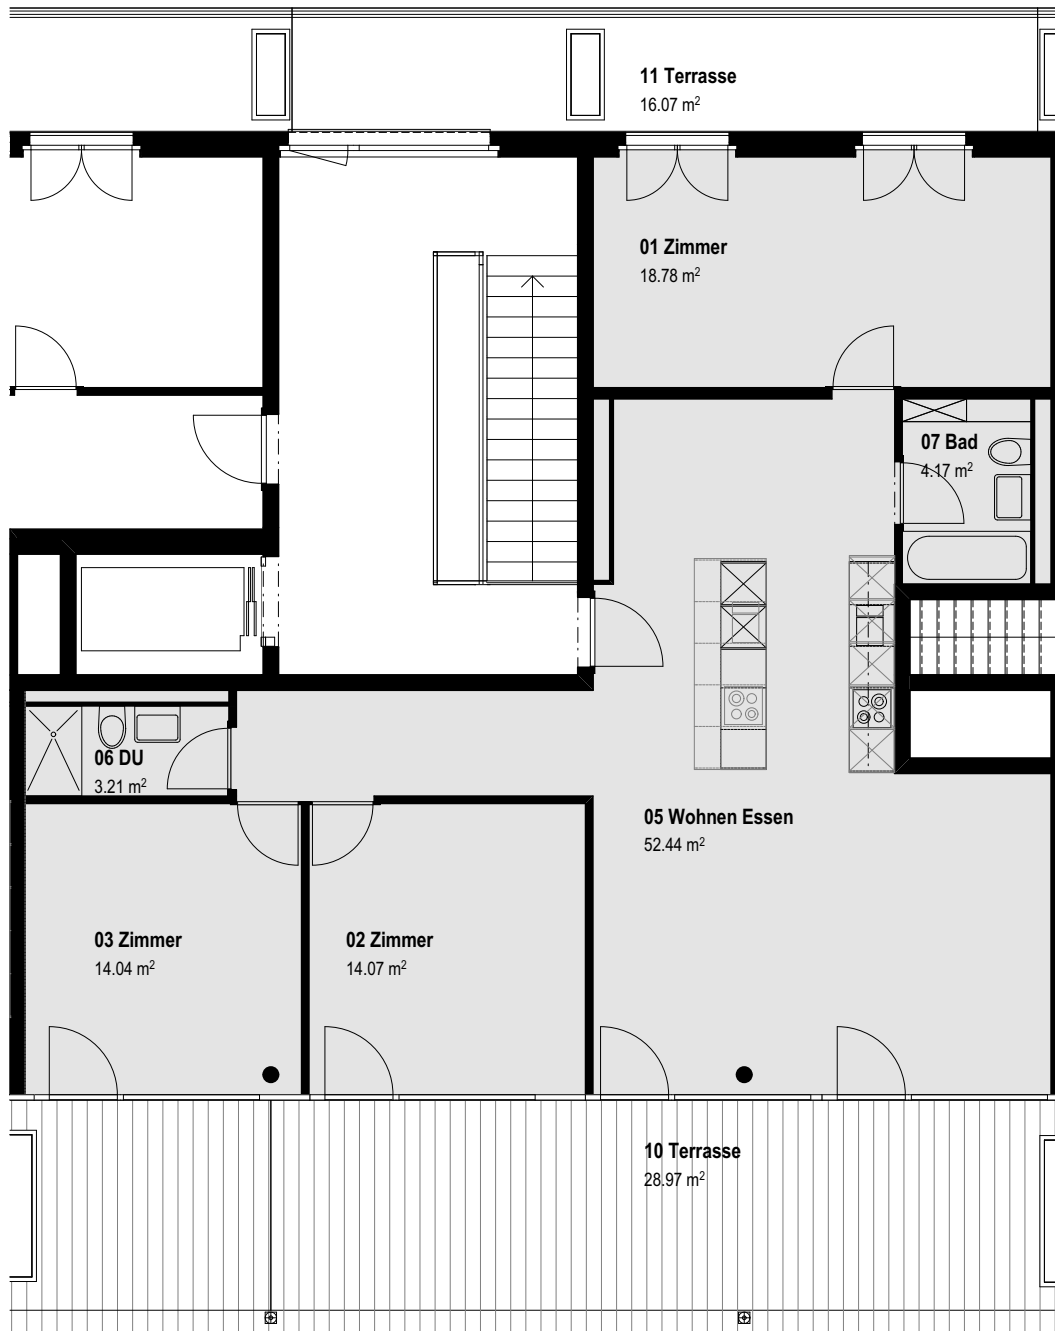

WOHNUNG NR. B303

/ GRUNDRISS

ATTIKA

/ Details

Zimmer : 4
 Nettofläche: 106.7 m²

0 1 2 5m

Küchenvarianten in Wohnung B303.

Flächenangaben rein netto (ohne Wandquerschnitte). Es ist deshalb möglich, dass sich in der Ausführung kleinere Änderungen ergeben können.