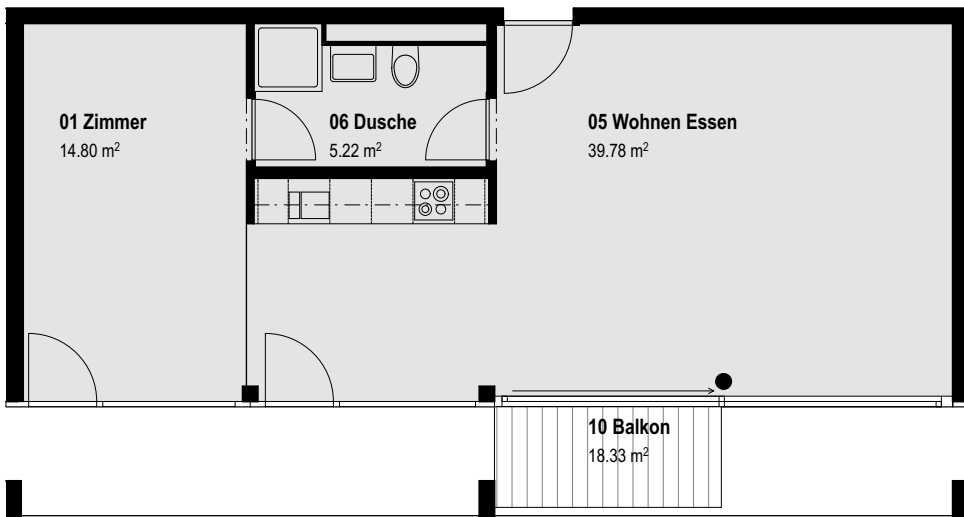

**WOHNUNG NR. B205**

/ GRUNDRISS

2.OG

/ Details

Zimmer : 2  
Nettofläche: 59.8 m<sup>2</sup>

Flächenangaben rein netto (ohne Wandquerschnitte). Es ist deshalb möglich, dass sich in der Ausführung kleinere Änderungen ergeben können.