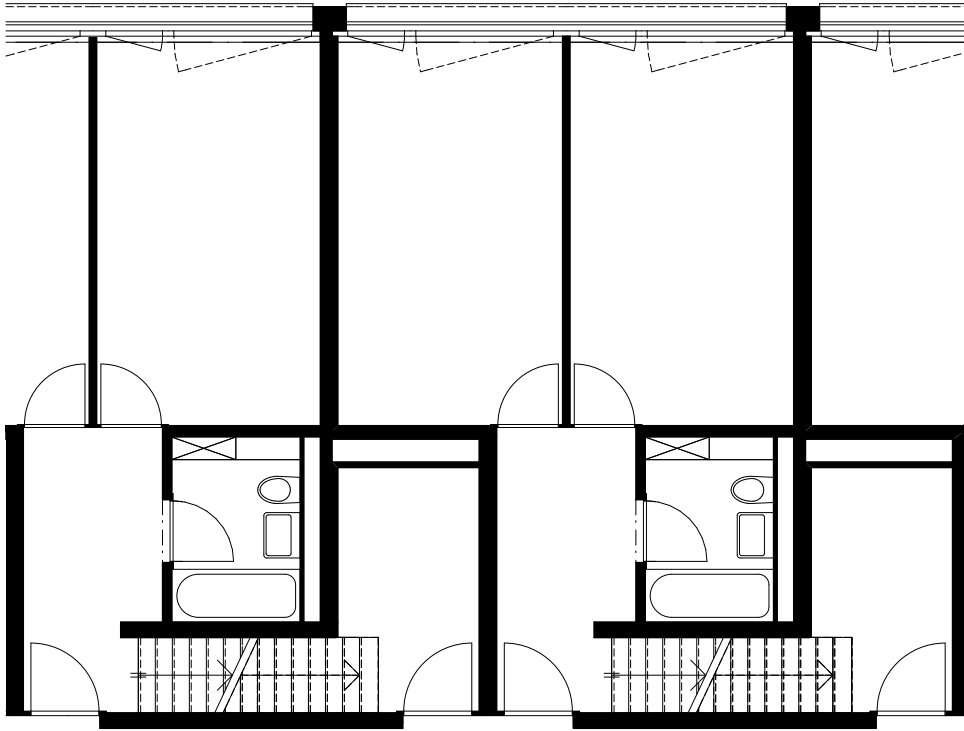

**WOHNUNG NR. B205**

/ GRUNDRISS

2.OG

/ Details

Zimmer : 2  
Nettofläche: 59.8 m<sup>2</sup>

Flächenangaben rein netto (ohne Wandquerschnitte). Es ist deshalb möglich, dass sich in der Ausführung kleinere Änderungen ergeben können.