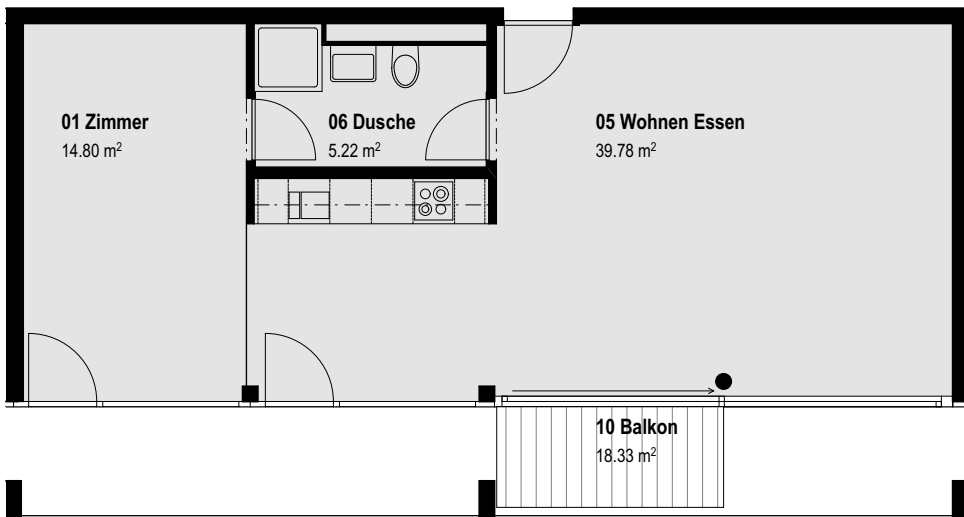

WOHNUNG NR. B204

/ GRUNDRISS

2.OG

/ Details

Zimmer : 2
Nettofläche: 59.8 m²

Flächenangaben rein netto (ohne Wandquerschnitte). Es ist deshalb möglich, dass sich in der Ausführung kleinere Änderungen ergeben können.