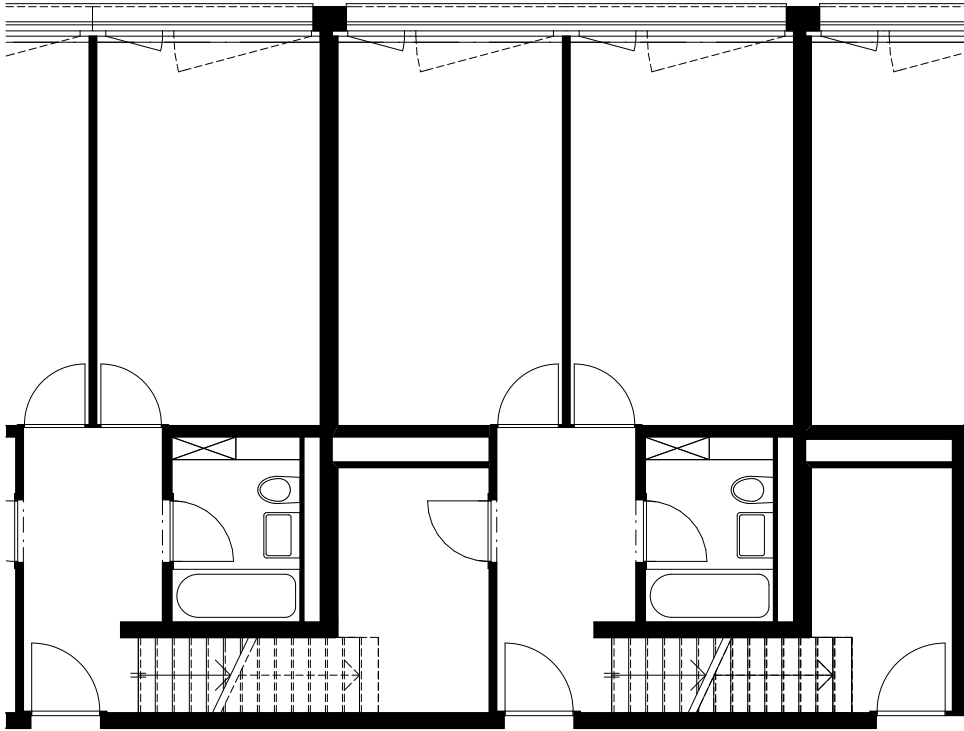

WOHNUNG NR. B204

/ GRUNDRISS

2.OG

/ Details

Zimmer : 2
Nettofläche: 59.8 m²

Flächenangaben rein netto (ohne Wandquerschnitte). Es ist deshalb möglich, dass sich in der Ausführung kleinere Änderungen ergeben können.