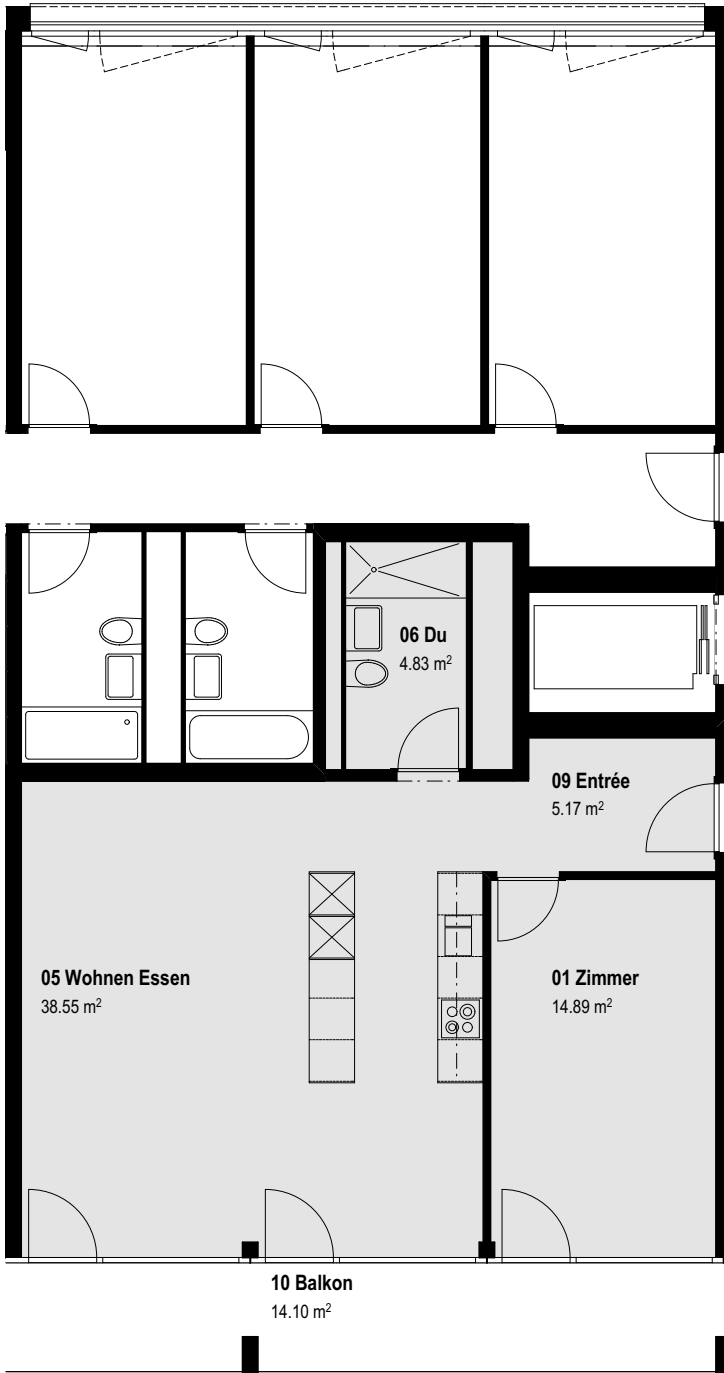

**WOHNUNG NR. B202**

/ GRUNDRISS

2.OG

/ Details

Zimmer : 2  
Nettofläche: 63.4 m²

Flächenangaben rein netto (ohne Wandquerschnitte). Es ist deshalb möglich, dass sich in der Ausführung kleinere Änderungen ergeben können.