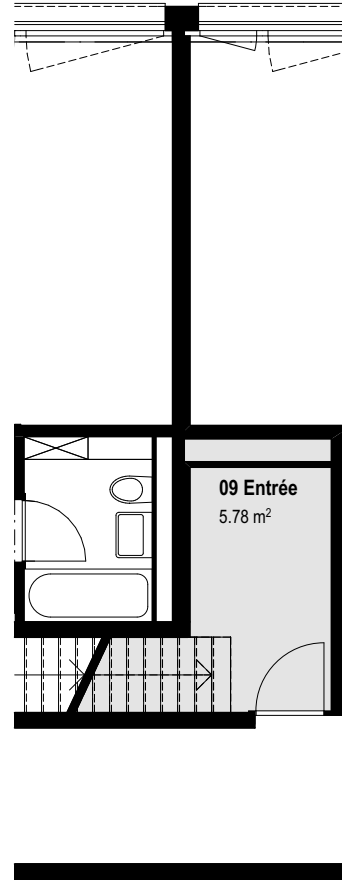

WOHNUNG NR. B107

/ GRUNDRISS

1.OG

2.OG

/ Details

Zimmer : 3
Nettofläche: 93.9 m²

Küchenvarianten in Wohnung B107.

Flächenangaben rein netto (ohne Wandquerschnitte). Es ist deshalb möglich, dass sich in der Ausführung kleinere Änderungen ergeben können.