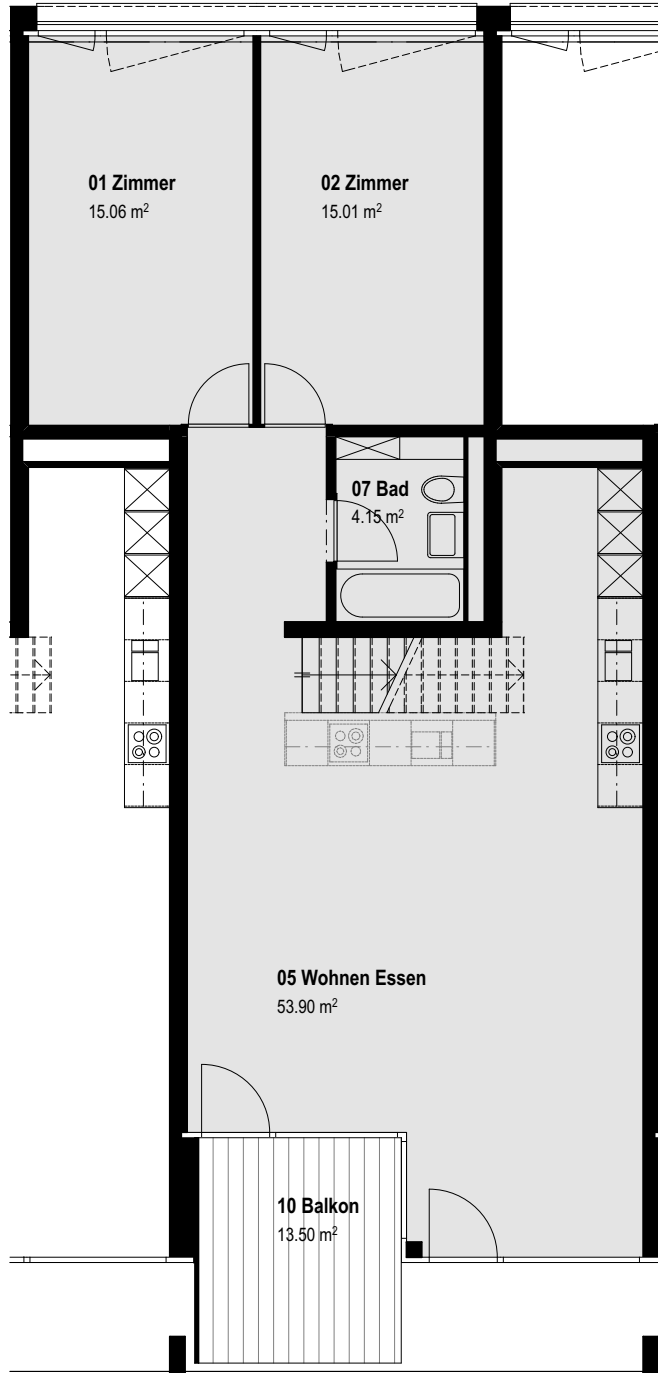

WOHNUNG NR. B107

/ GRUNDRISS

1.OG

2.OG

/ Details

Zimmer : 3
Nettofläche: 93.9 m²

Küchenvarianten in Wohnung B107.

Flächenangaben rein netto (ohne Wandquerschnitte). Es ist deshalb möglich, dass sich in der Ausführung kleinere Änderungen ergeben können.