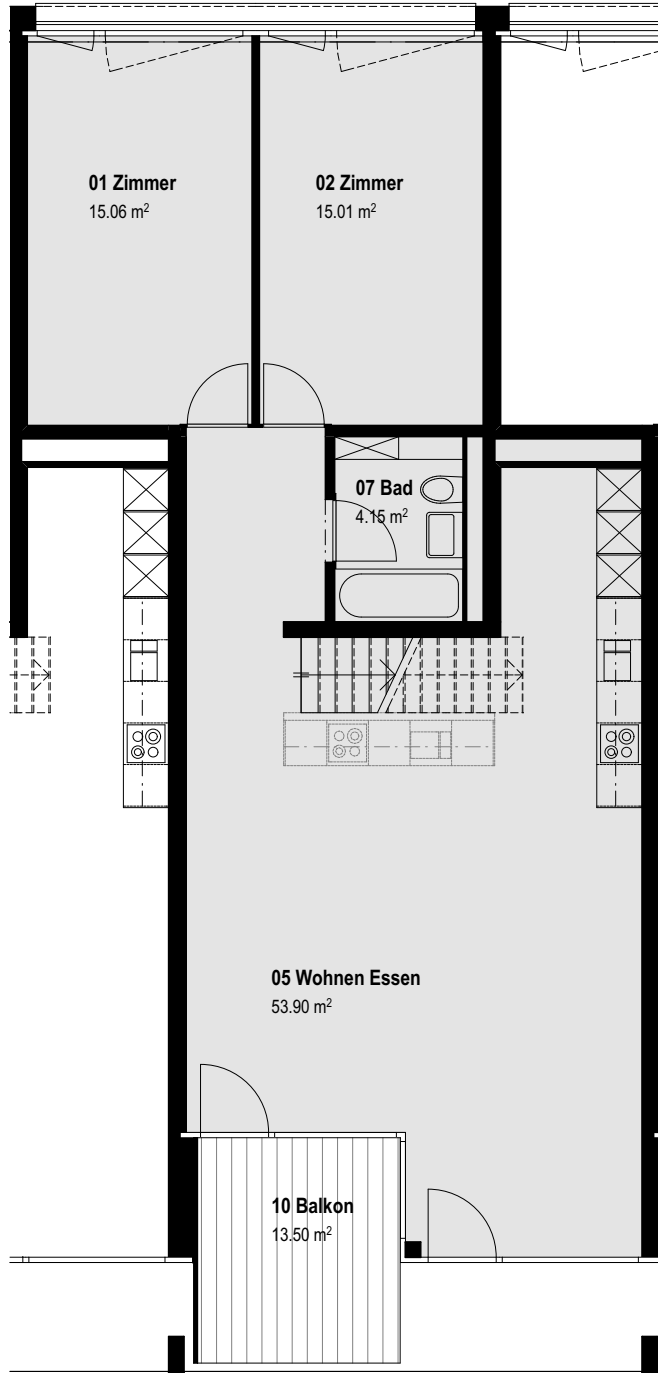

**WOHNUNG NR. B106**

/ GRUNDRISS

1.OG

2.OG

/ Details

Zimmer : 3  
Nettofläche: 93.9 m²

Küchenvarianten in Wohnung B106.

Flächenangaben rein netto (ohne Wandquerschnitte). Es ist deshalb möglich, dass sich in der Ausführung kleinere Änderungen ergeben können.