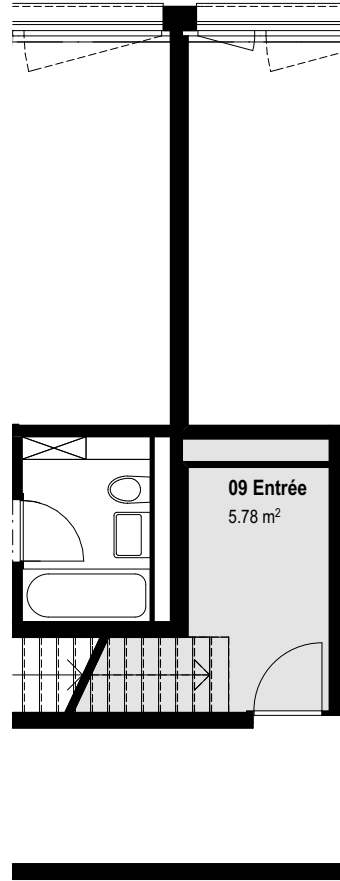

**WOHNUNG NR. B106**

/ GRUNDRISS

1.OG

2.OG

/ Details

Zimmer : 3  
Nettofläche: 93.9 m²

Küchenvarianten in Wohnung B106.

Flächenangaben rein netto (ohne Wandquerschnitte). Es ist deshalb möglich, dass sich in der Ausführung kleinere Änderungen ergeben können.