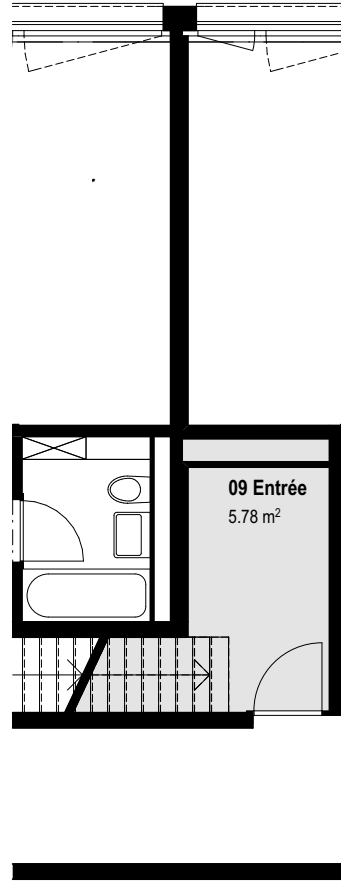

WOHNUNG NR. B105

/ GRUNDRISS

1.OG

2.OG

/ Details

Zimmer : 3
Nettofläche: 93.9 m²

Küchenvarianten in Wohnung B105.

Flächenangaben rein netto (ohne Wandquerschnitte). Es ist deshalb möglich, dass sich in der Ausführung kleinere Änderungen ergeben können.