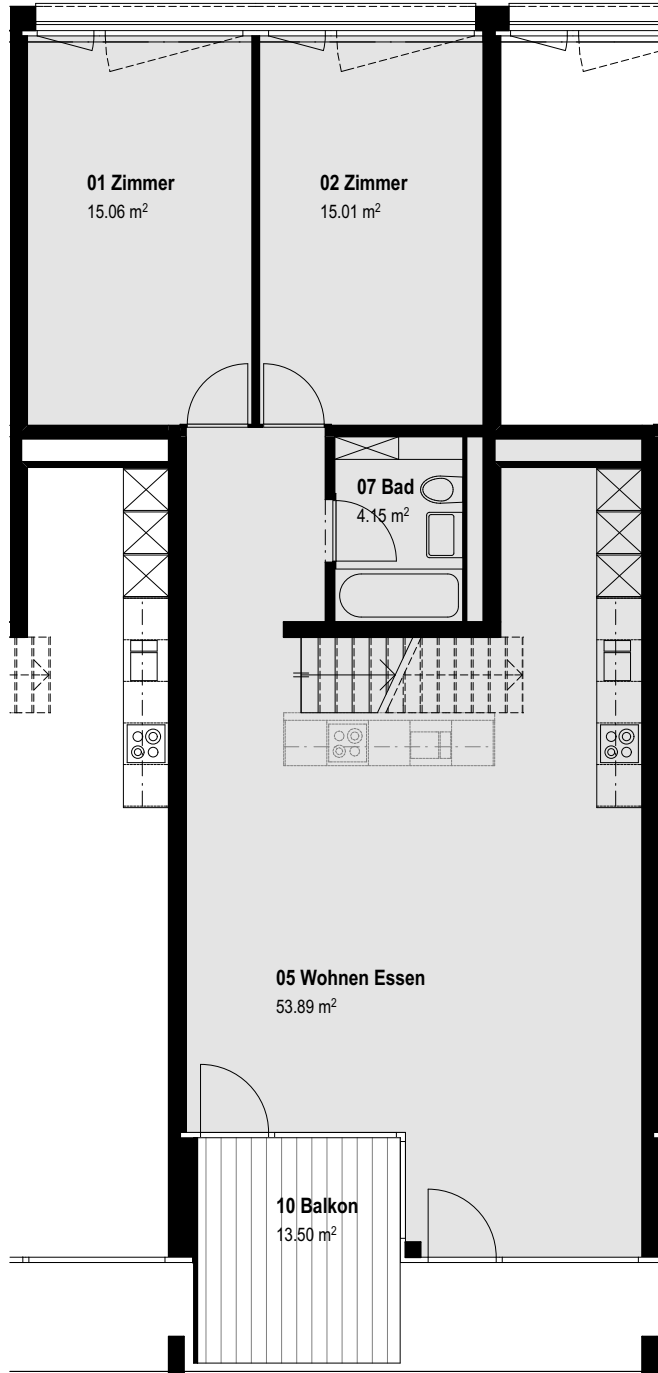

WOHNUNG NR. B105

/ GRUNDRISS

1.OG

2.OG

/ Details

Zimmer : 3
Nettofläche: 93.9 m²

Küchenvarianten in Wohnung B105.

Flächenangaben rein netto (ohne Wandquerschnitte). Es ist deshalb möglich, dass sich in der Ausführung kleinere Änderungen ergeben können.