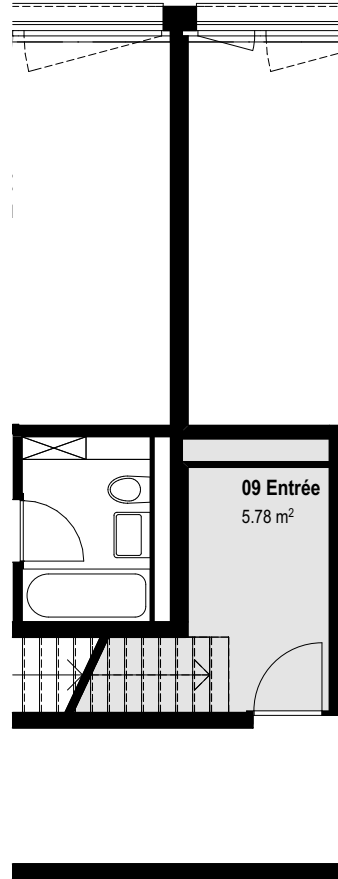

WOHNUNG NR. B104
/ GRUNDRISS

1.OG

2.OG

/ Details

Zimmer : 3
Nettofläche: 93.9m²

Küchenvarianten in Wohnung B104.

Flächenangaben rein netto (ohne Wandquerschnitte). Es ist deshalb möglich, dass sich in der Ausführung kleinere Änderungen ergeben können.