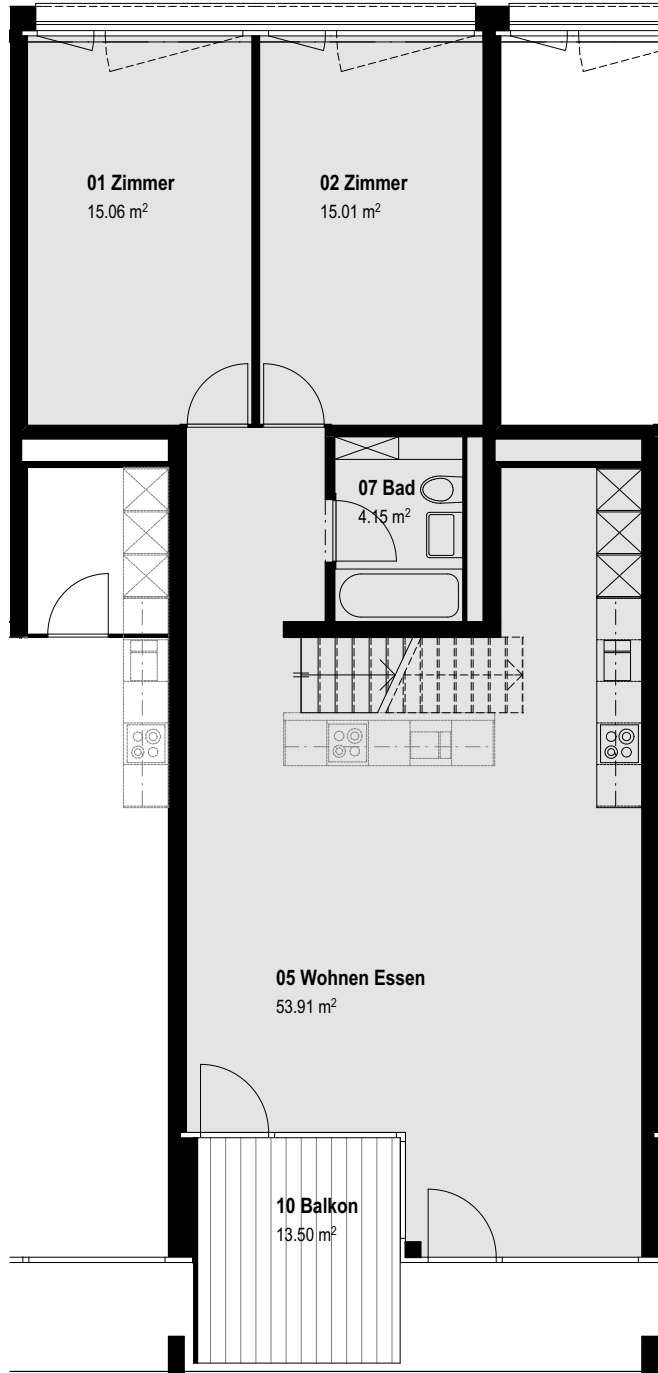

WOHNUNG NR. B104
/ GRUNDRISS

1.OG

2.OG

/ Details

Zimmer : 3
Nettofläche: 93.9m²

Küchenvarianten in Wohnung B104.

Flächenangaben rein netto (ohne Wandquerschnitte). Es ist deshalb möglich, dass sich in der Ausführung kleinere Änderungen ergeben können.