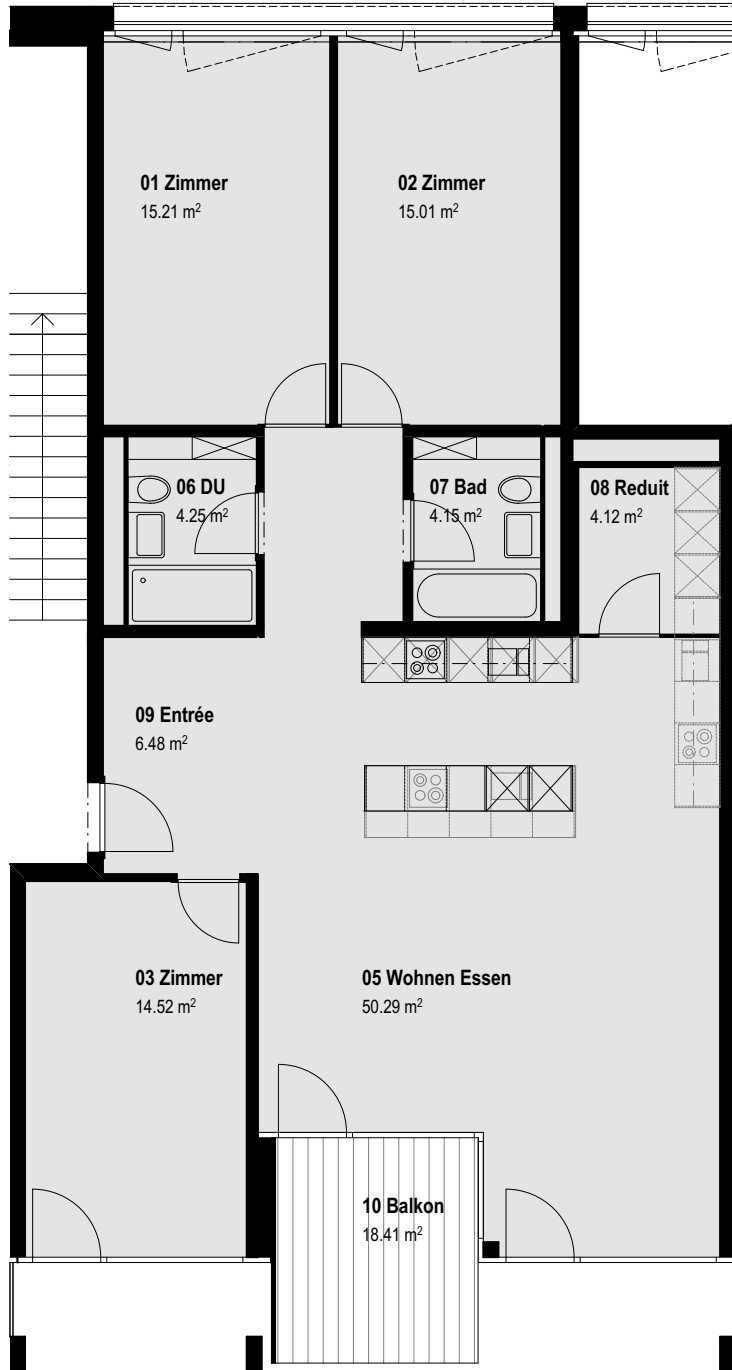

**WOHNUNG NR. B103**

/ GRUNDRISS

1.OG

/ Details

Zimmer : 4  
Nettofläche: 114.0 m²

Küchenvarianten in Wohnung B103.

Flächenangaben rein netto (ohne Wandquerschnitte). Es ist deshalb möglich, dass sich in der Ausführung kleinere Änderungen ergeben können.