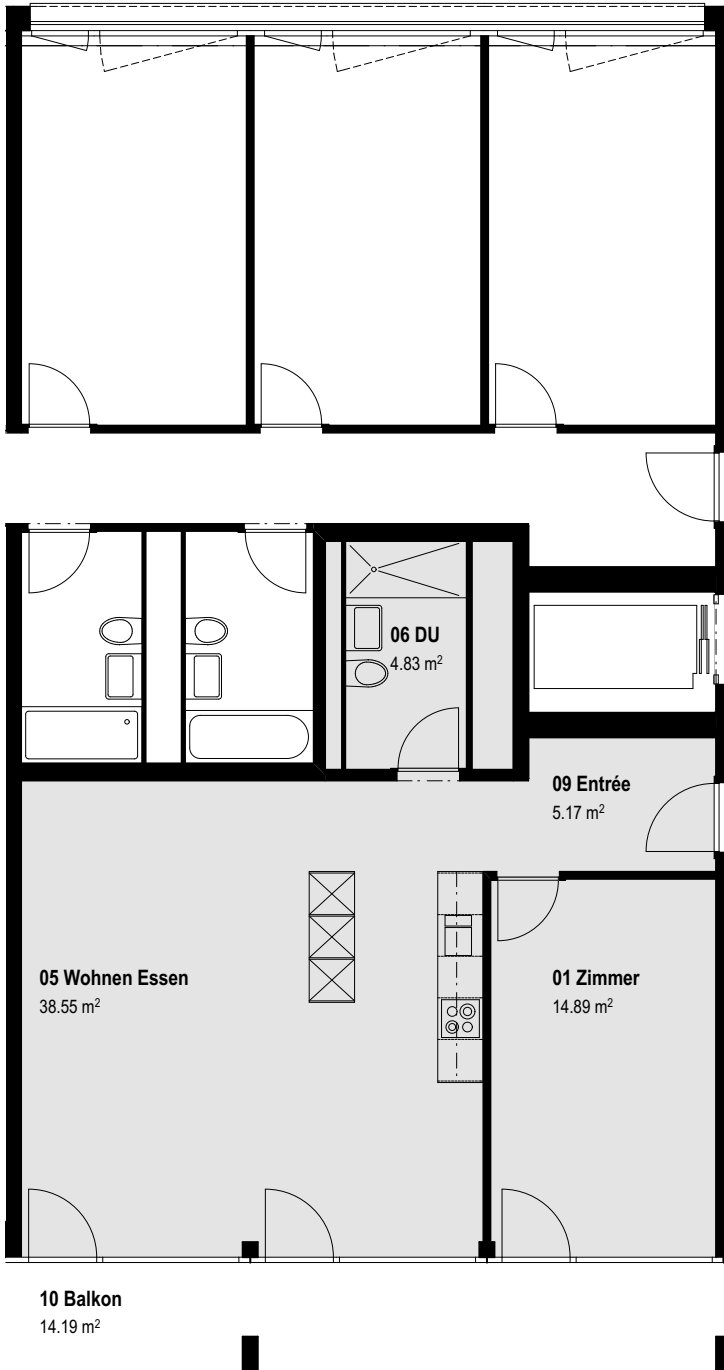

**WOHNUNG NR. B102**

/ GRUNDRISS

1.OG

/ Details

Zimmer : 2  
Nettofläche: 63.4 m<sup>2</sup>

Flächenangaben rein netto (ohne Wandquerschnitte). Es ist deshalb möglich, dass sich in der Ausführung kleinere Änderungen ergeben können.