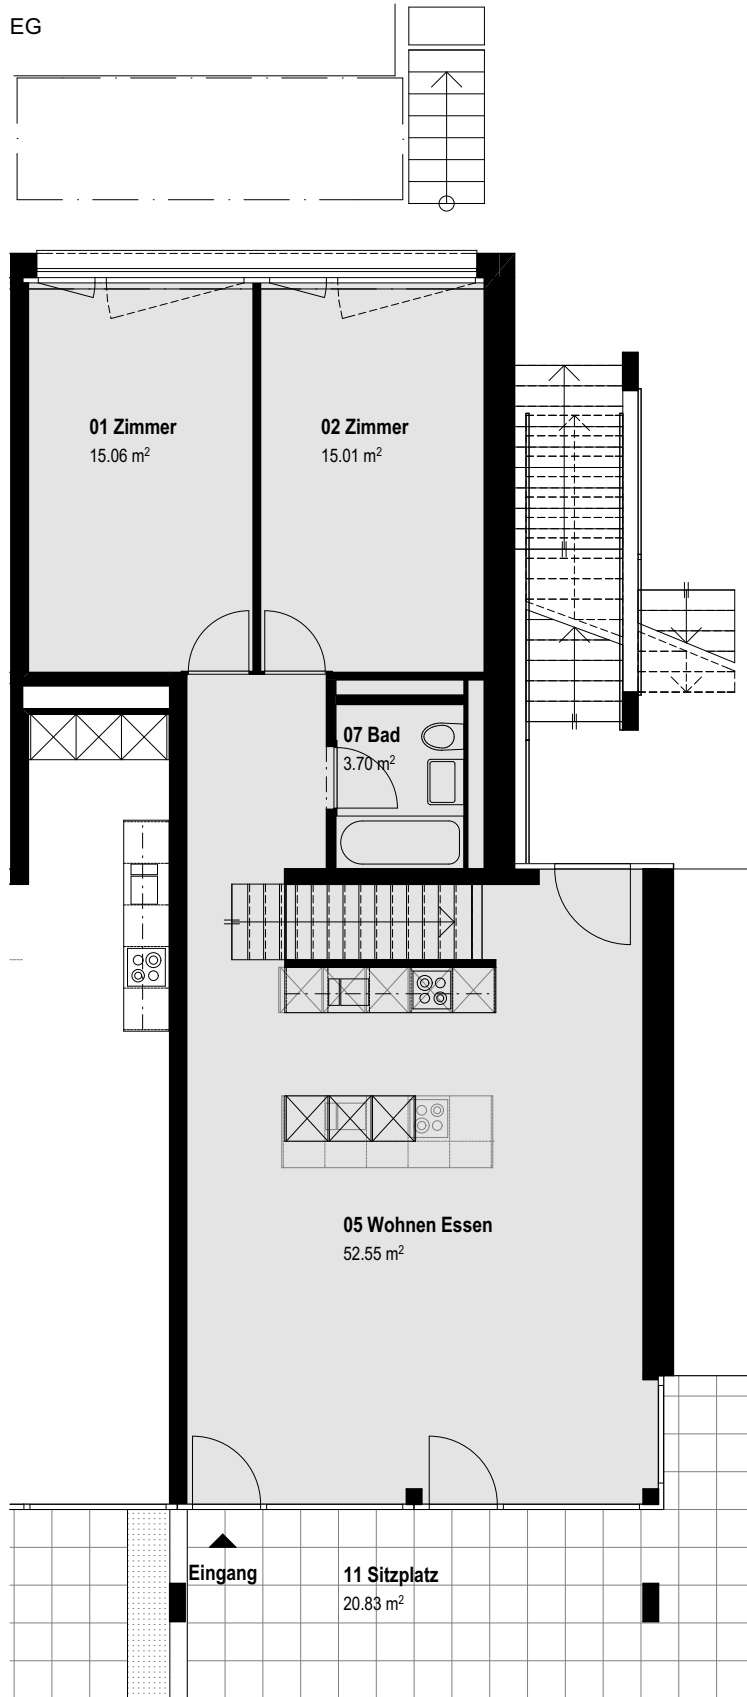

WOHNUNG NR. B008

/ GRUNDRISS

EG

UG

/ Details

Zimmer : 3
Nettofläche: 92.8 m²

Küchenvarianten in Wohnung B008.

Flächenangaben rein netto (ohne Wandquerschnitte). Es ist deshalb möglich, dass sich in der Ausführung kleinere Änderungen ergeben können.