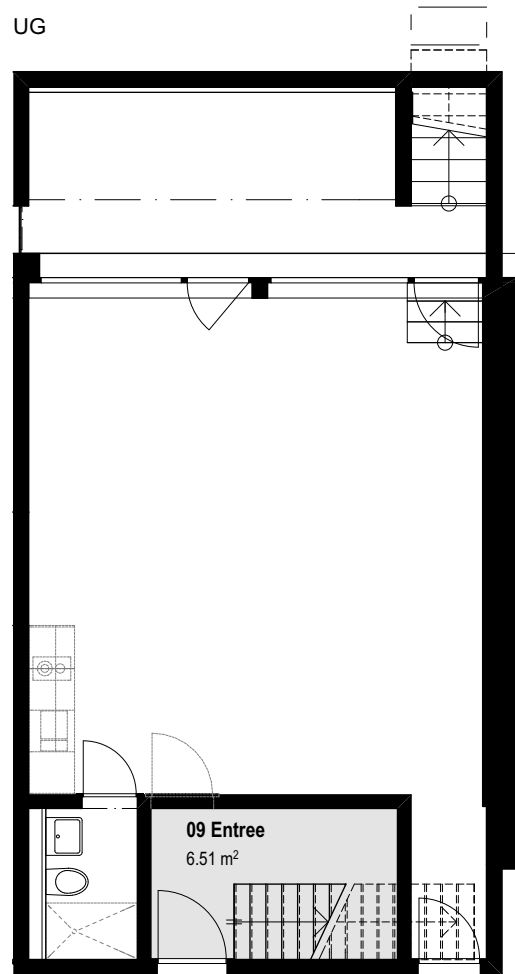

WOHNUNG NR. B008

/ GRUNDRISS

EG

UG

/ Details

Zimmer : 3
Nettofläche: 92.8 m²

Küchenvarianten in Wohnung B008.

Flächenangaben rein netto (ohne Wandquerschnitte). Es ist deshalb möglich, dass sich in der Ausführung kleinere Änderungen ergeben können.