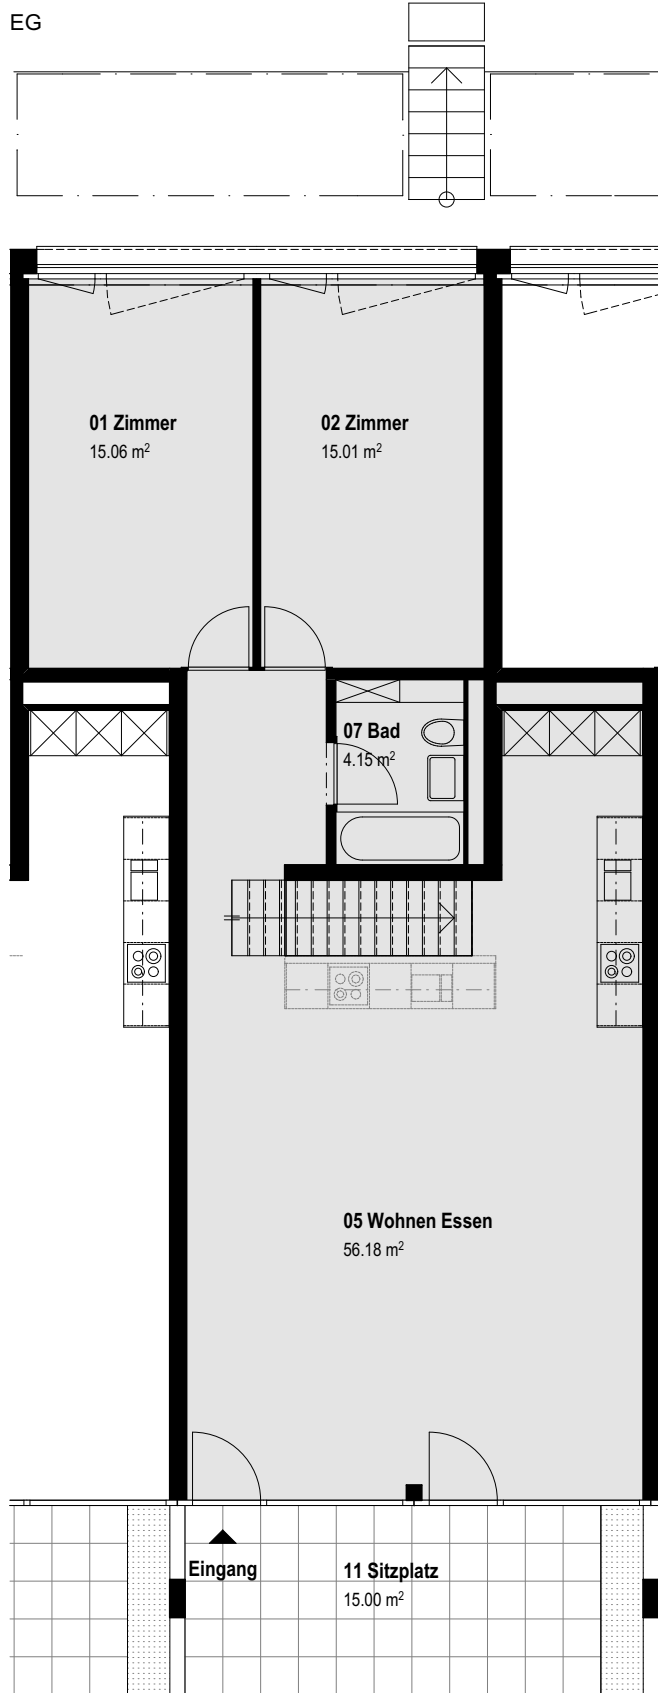

WOHNUNG NR. B007

/ GRUNDRISS

EG

/ Details

Zimmer : 3
Nettofläche: 96.9 m²

UG

Küchenvarianten in Wohnung B007.

Flächenangaben rein netto (ohne Wandquerschnitte). Es ist deshalb möglich, dass sich in der Ausführung kleinere Änderungen ergeben können.