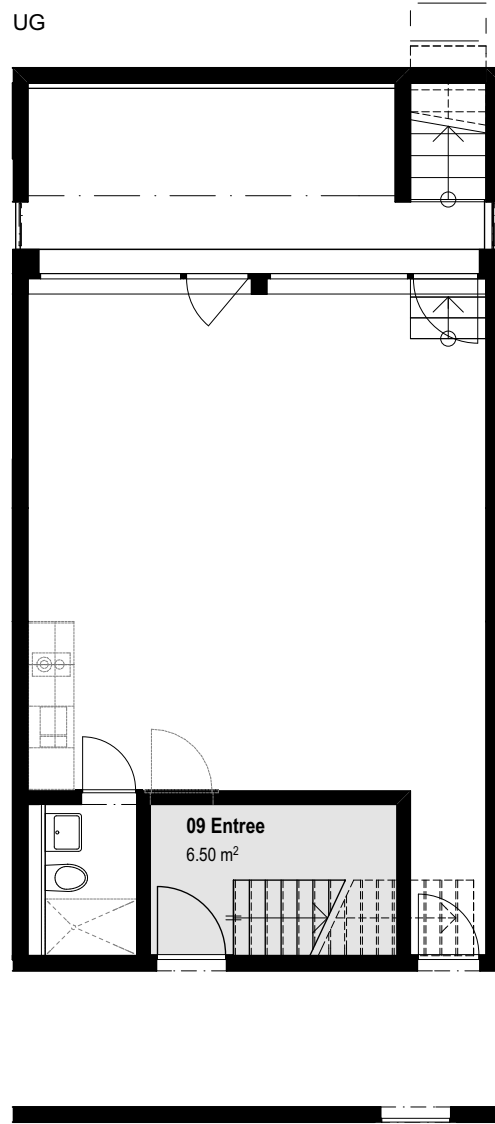

WOHNUNG NR. B007

/ GRUNDRISS

EG

/ Details

Zimmer : 3
Nettofläche: 96.9 m²

UG

Küchenvarianten in Wohnung B007.

Flächenangaben rein netto (ohne Wandquerschnitte). Es ist deshalb möglich, dass sich in der Ausführung kleinere Änderungen ergeben können.