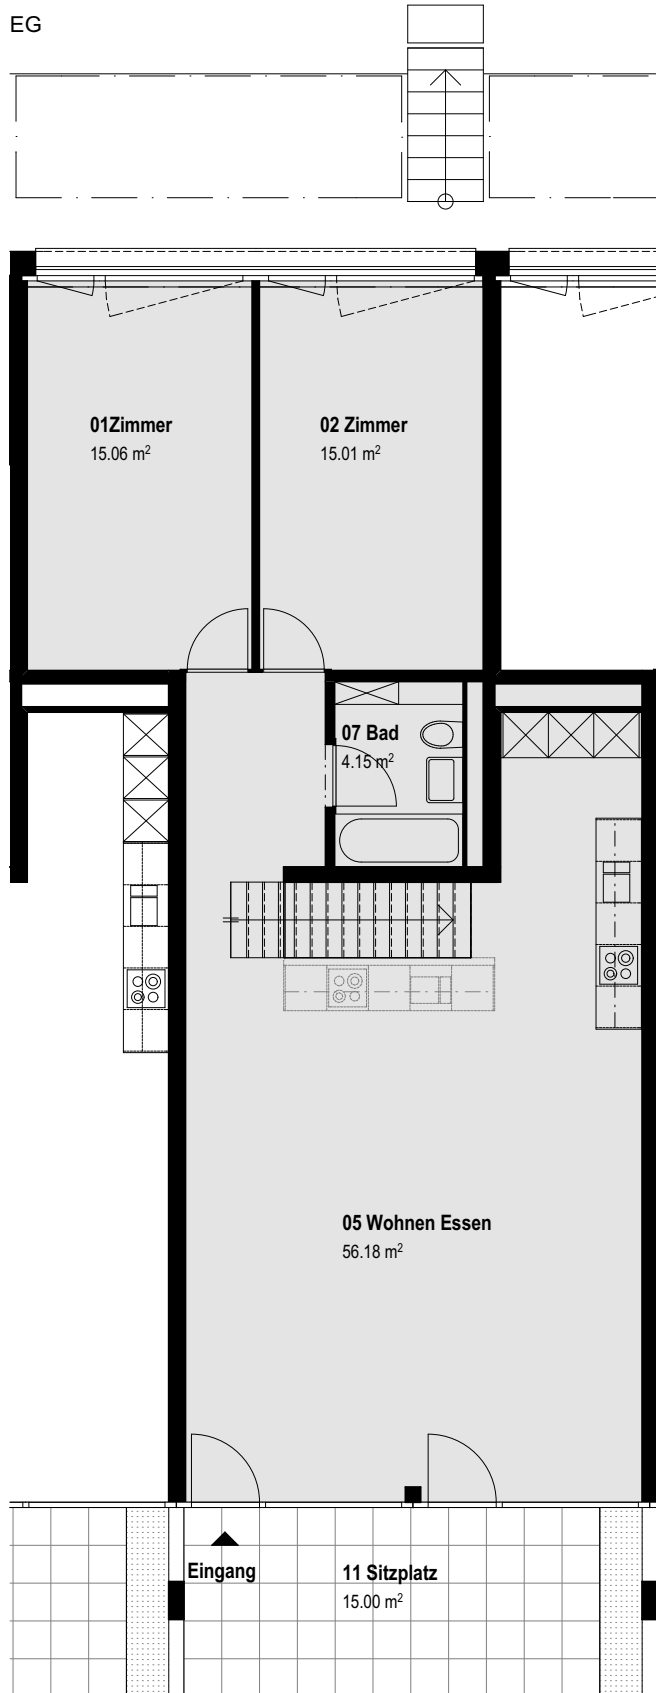

WOHNUNG NR. B006

/ GRUNDRISS

EG

/ Details

Zimmer : 3
Nettofläche: 96.9 m²

UG

Küchenvarianten in Wohnung B006.

Flächenangaben rein netto (ohne Wandquerschnitte). Es ist deshalb möglich, dass sich in der Ausführung kleinere Änderungen ergeben können.