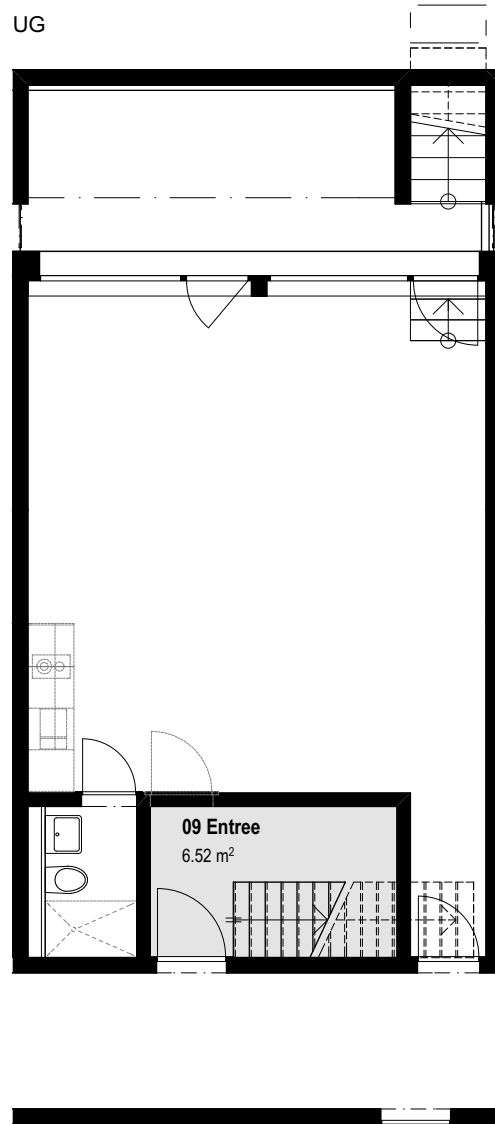

WOHNUNG NR. B006

/ GRUNDRISS

EG

/ Details

Zimmer : 3
Nettofläche: 96.9 m²

UG

Küchenvarianten in Wohnung B006.

Flächenangaben rein netto (ohne Wandquerschnitte). Es ist deshalb möglich, dass sich in der Ausführung kleinere Änderungen ergeben können.