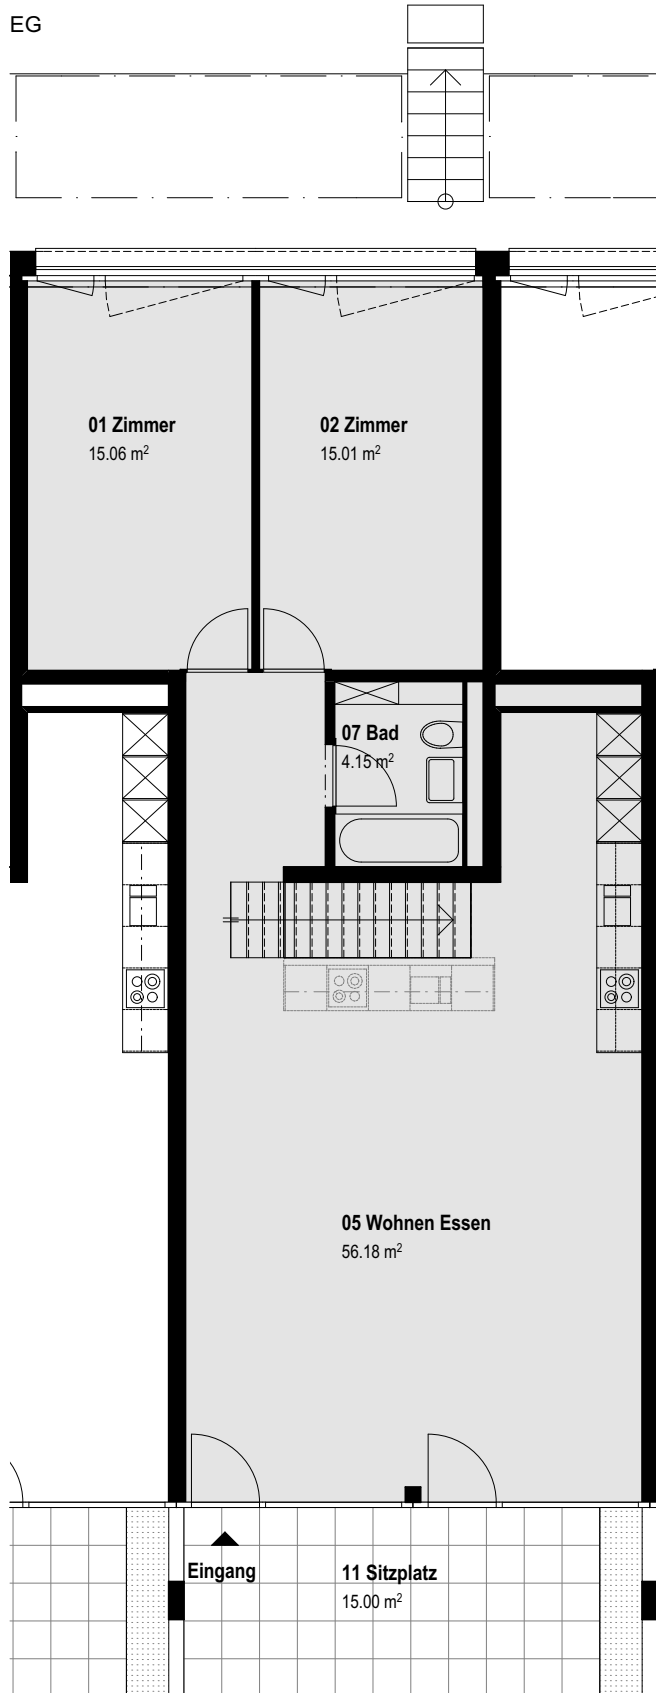

WOHNUNG NR. B005

/ GRUNDRISS

EG

/ Details

Zimmer : 3
Nettofläche: 96.9 m²

UG

Küchenvarianten in Wohnung B005.

Flächenangaben rein netto (ohne Wandquerschnitte). Es ist deshalb möglich, dass sich in der Ausführung kleinere Änderungen ergeben können.