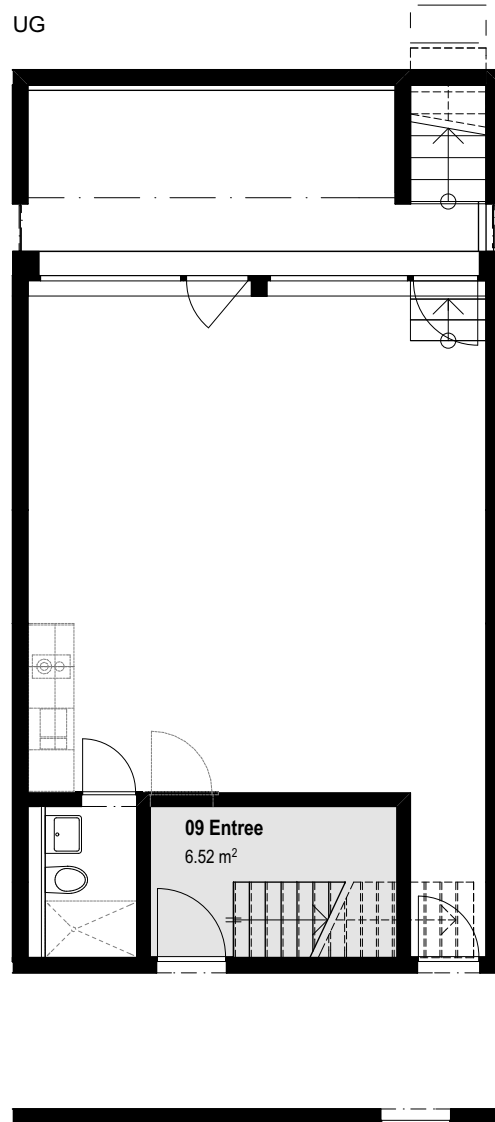

WOHNUNG NR. B005

/ GRUNDRISS

EG

/ Details

Zimmer : 3
Nettofläche: 96.9 m²

UG

Küchenvarianten in Wohnung B005.

Flächenangaben rein netto (ohne Wandquerschnitte). Es ist deshalb möglich, dass sich in der Ausführung kleinere Änderungen ergeben können.