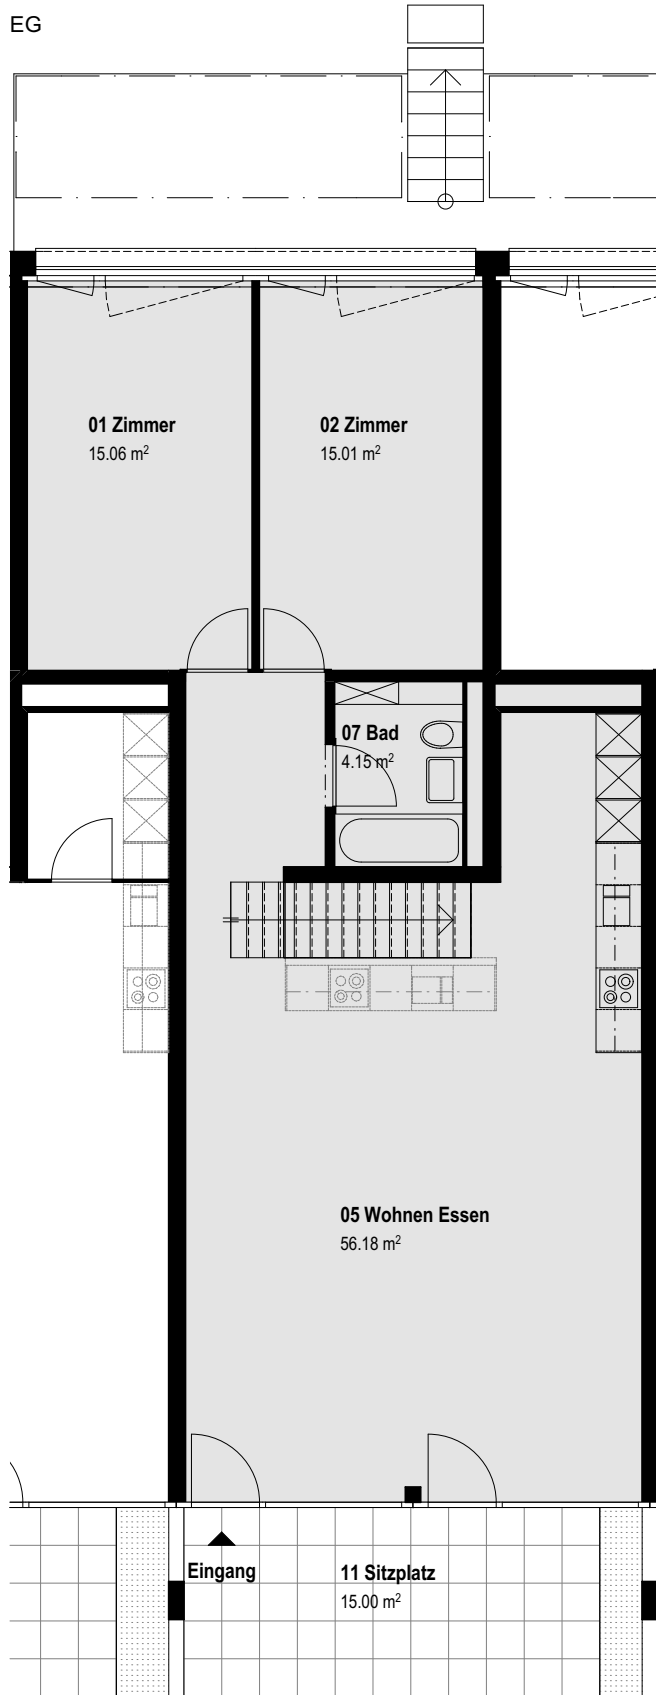

WOHNUNG NR. B004

/ GRUNDRISS

EG

/ Details

Zimmer : 3
Nettofläche: 96.9 m²

UG

Küchenvarianten in Wohnung B004.

Flächenangaben rein netto (ohne Wandquerschnitte). Es ist deshalb möglich, dass sich in der Ausführung kleinere Änderungen ergeben können.