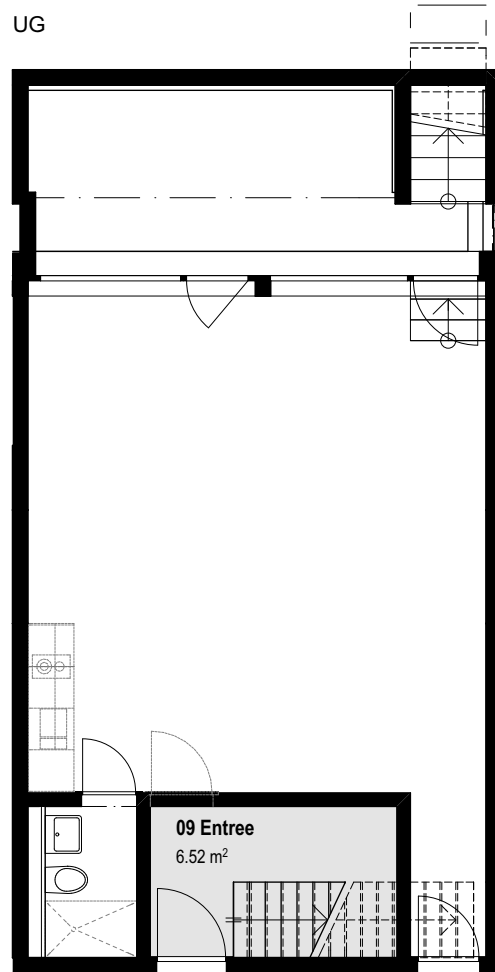

WOHNUNG NR. B004

/ GRUNDRISS

EG

/ Details

Zimmer : 3
Nettofläche: 96.9 m²

UG

Küchenvarianten in Wohnung B004.

Flächenangaben rein netto (ohne Wandquerschnitte). Es ist deshalb möglich, dass sich in der Ausführung kleinere Änderungen ergeben können.