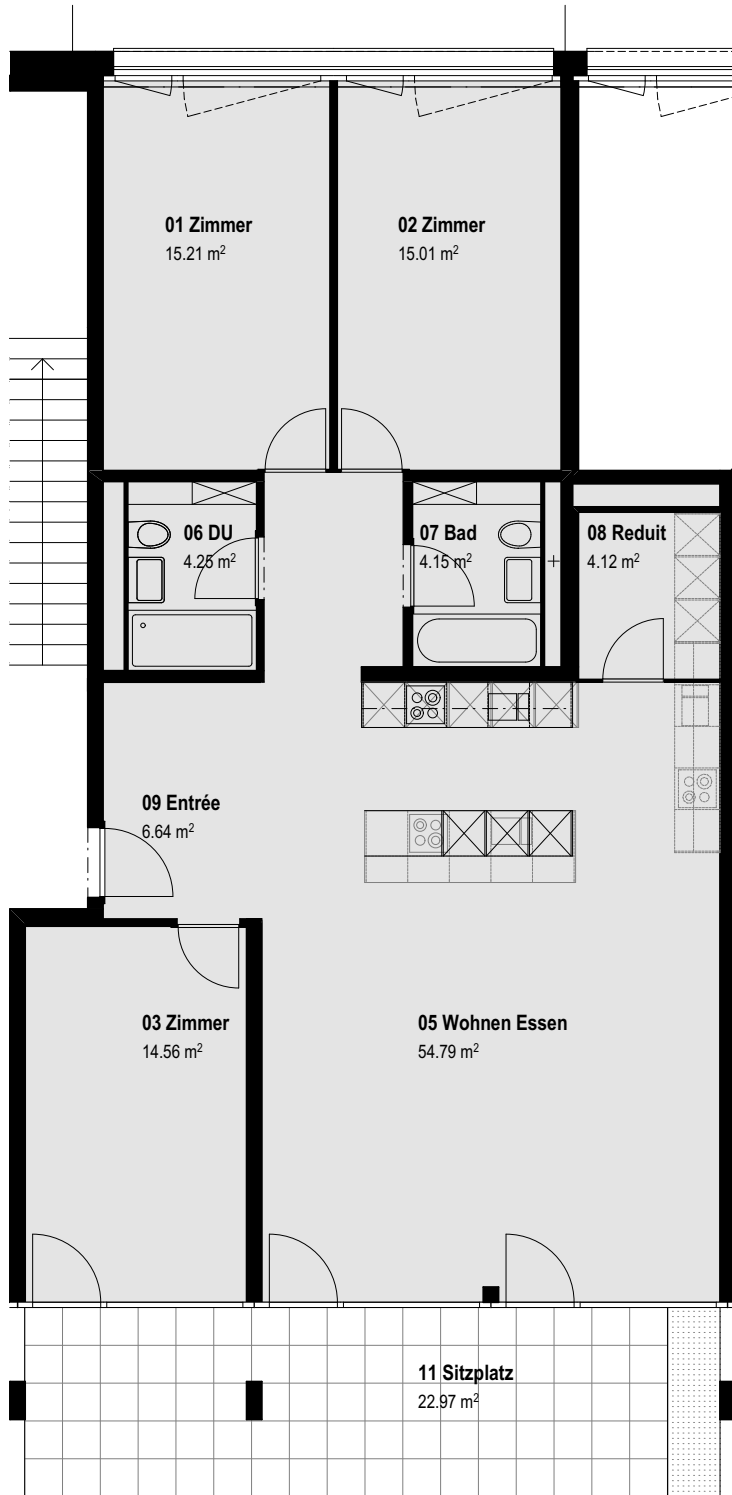

WOHNUNG NR. B003

/ GRUNDRISS

EG

/ Details

Zimmer : 4
Nettofläche: 118.7 m²

Küchenvarianten in Wohnung B003.

Flächenangaben rein netto (ohne Wandquerschnitte). Es ist deshalb möglich, dass sich in der Ausführung kleinere Änderungen ergeben können.