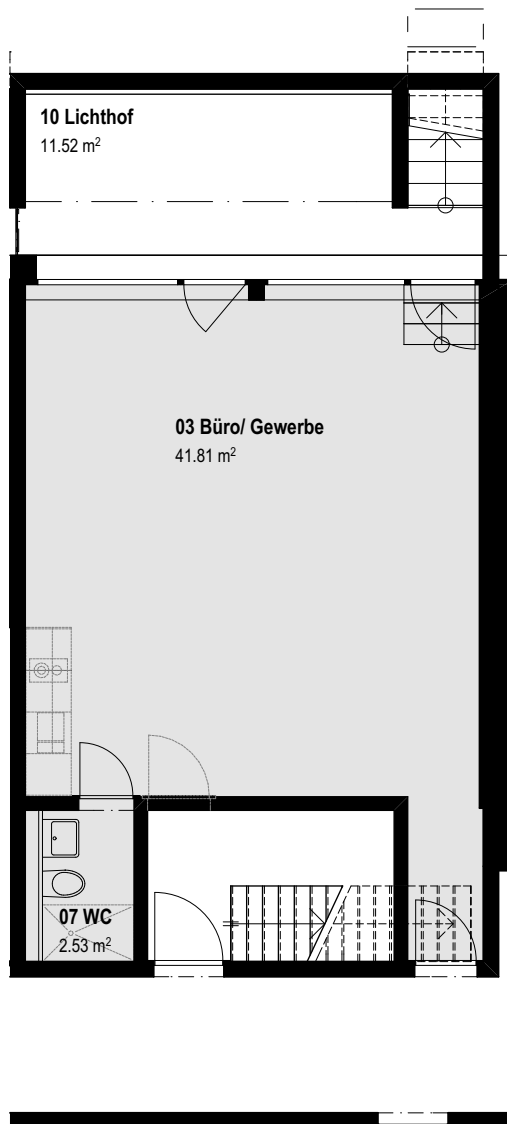

**WOHNUNG NR. B-108**

/ GRUNDRISS

UG

/ Details

Zimmer : 1  
Nettofläche: 44.8 m²

Küchenvariante in Wohnung B-108.

Flächenangaben rein netto (ohne Wandquerschnitte). Es ist deshalb möglich, dass sich in der Ausführung kleinere Änderungen ergeben können.