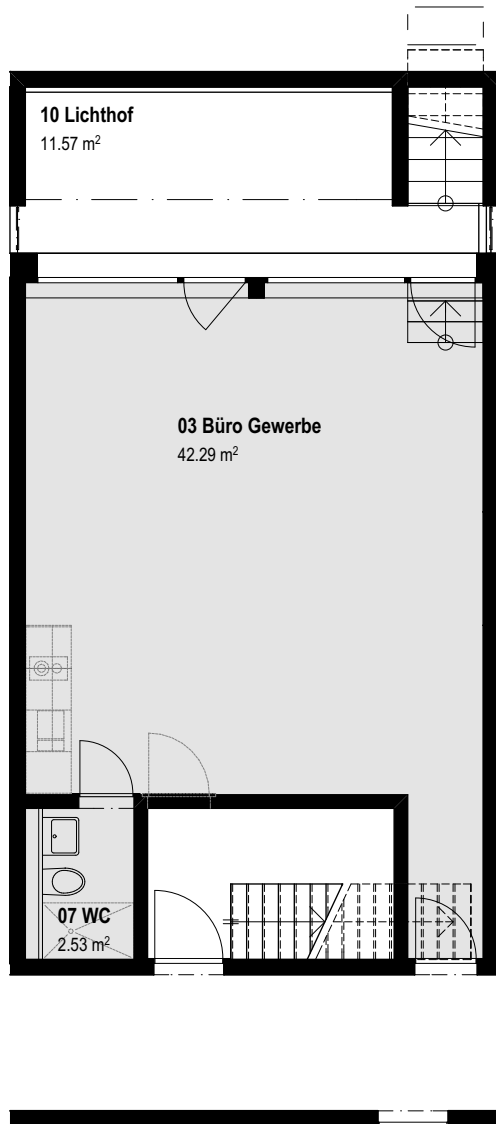

WOHNUNG NR. B-106

/ GRUNDRISS

UG

/ Details

Zimmer : 1
Nettofläche: 44.8 m²

Küchenvariante in Wohnung B-106.

Flächenangaben rein netto (ohne Wandquerschnitte). Es ist deshalb möglich, dass sich in der Ausführung kleinere Änderungen ergeben können.