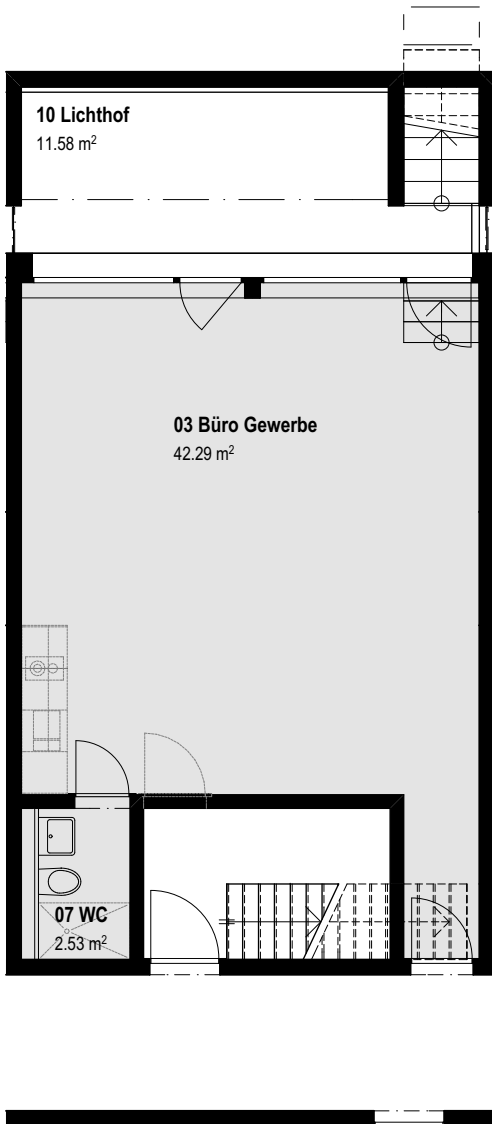

WOHNUNG NR. B-105

/ GRUNDRISS

UG

/ Details

Zimmer : 1
Nettofläche: 44.8 m²

Küchenvariante in Wohnung B-105.

Flächenangaben rein netto (ohne Wandquerschnitte). Es ist deshalb möglich, dass sich in der Ausführung kleinere Änderungen ergeben können.