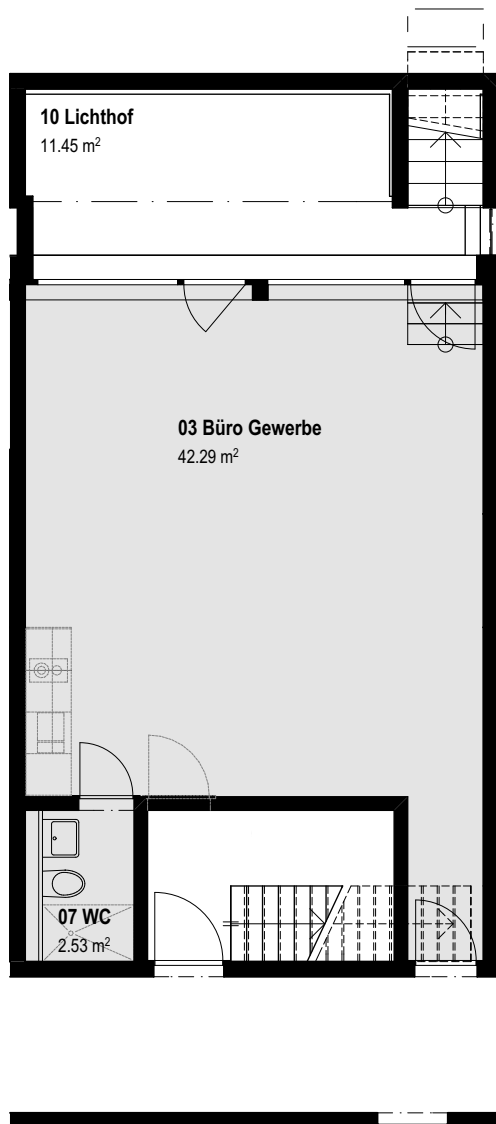

WOHNUNG NR. B-104

/ GRUNDRISS

UG

/ Details

Zimmer : 1
Nettofläche: 44.8 m²

Küchenvariante in Wohnung B-104.

Flächenangaben rein netto (ohne Wandquerschnitte). Es ist deshalb möglich, dass sich in der Ausführung kleinere Änderungen ergeben können.