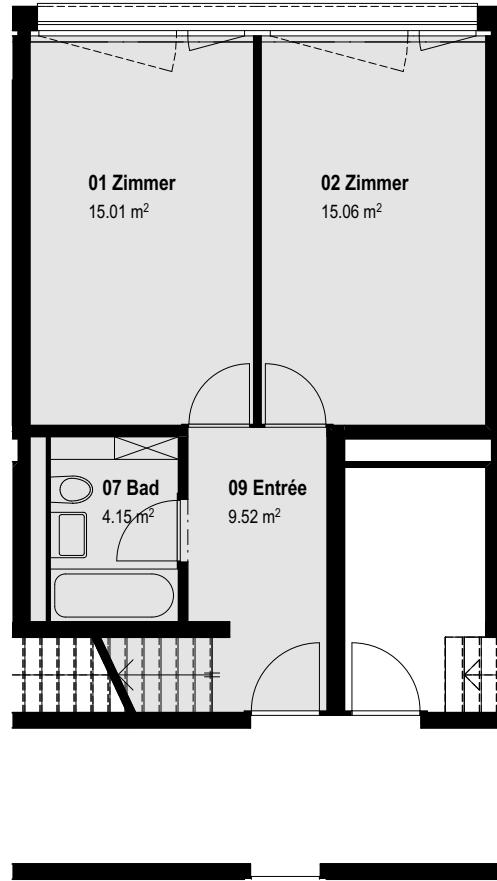

WOHNUNG NR. A306

/ GRUNDRISS

ATTIKA

2.OG

/ Details

Zimmer : 4
Nettofläche: 112.3 m²

Küchenvarianten in Wohnung A306.

Flächenangaben rein netto (ohne Wandquerschnitte). Es ist deshalb möglich, dass sich in der Ausführung kleinere Änderungen ergeben können.