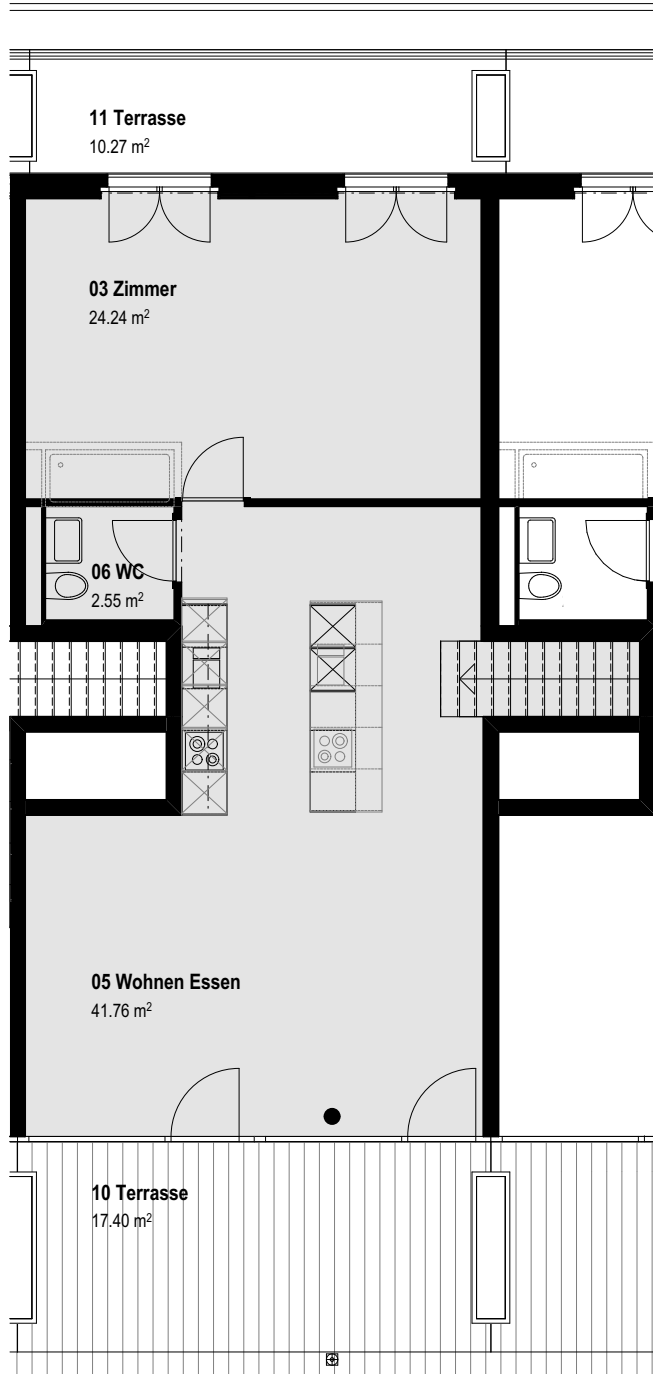

WOHNUNG NR. A306

/ GRUNDRISS

ATTIKA

2.OG

/ Details

Zimmer : 4
Nettofläche: 112.3 m²

Küchenvarianten in Wohnung A306.

Flächenangaben rein netto (ohne Wandquerschnitte). Es ist deshalb möglich, dass sich in der Ausführung kleinere Änderungen ergeben können.