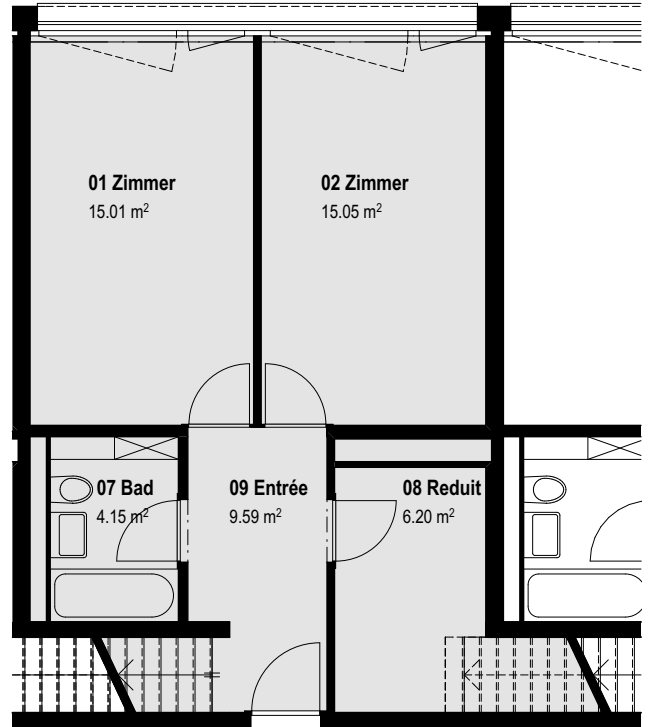

WOHNUNG NR. A305
/ GRUNDRISS

ATTIKA

2.OG

/ Details

Zimmer : 4
Nettofläche: 118.6 m²

Küchenvarianten in Wohnung A305.

Flächenangaben rein netto (ohne Wandquerschnitte). Es ist deshalb möglich, dass sich in der Ausführung kleinere Änderungen ergeben können.