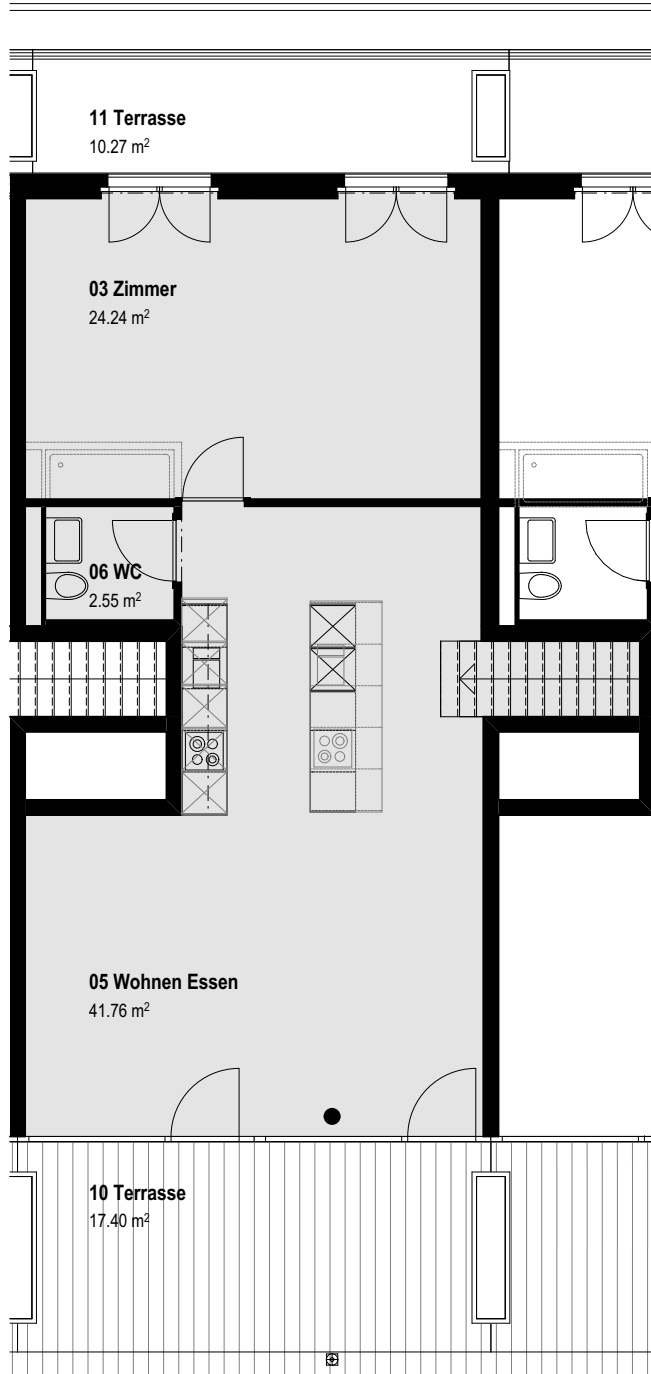

WOHNUNG NR. A305
/ GRUNDRISS

ATTIKA

2.OG

/ Details

Zimmer : 4
Nettofläche: 118.6 m²

Küchenvarianten in Wohnung A305.

Flächenangaben rein netto (ohne Wandquerschnitte). Es ist deshalb möglich, dass sich in der Ausführung kleinere Änderungen ergeben können.