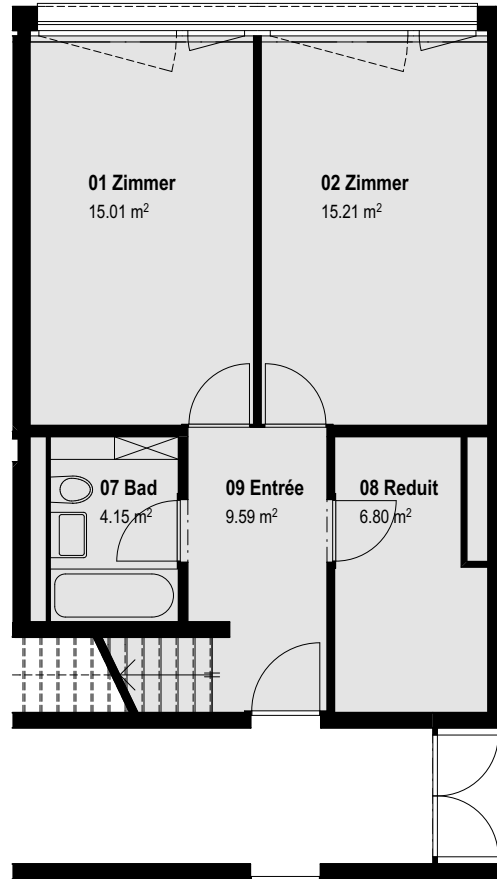

**WOHNUNG NR. A304**

/ GRUNDRISS

ATTIKA

2.OG

/ Details

Zimmer : 4  
Nettofläche: 119.3 m²

Küchenvarianten in Wohnung A304.

Flächenangaben rein netto (ohne Wandquerschnitte). Es ist deshalb möglich, dass sich in der Ausführung kleinere Änderungen ergeben können.