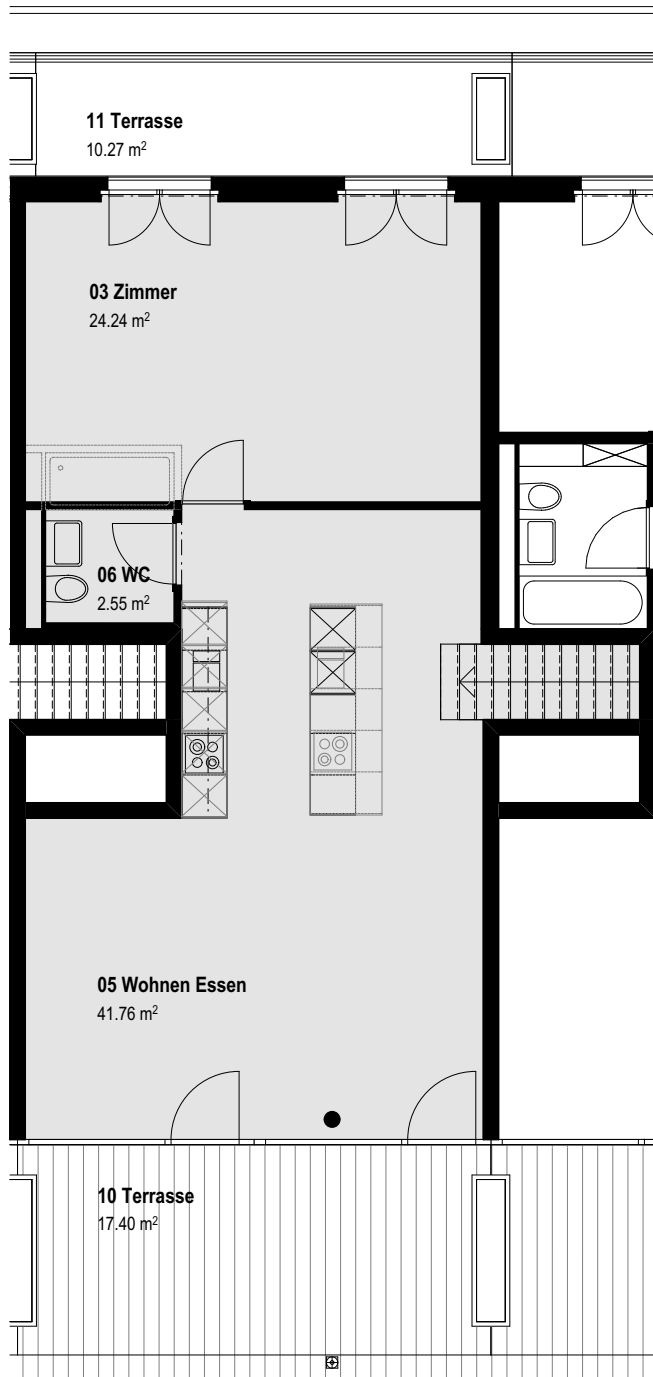

**WOHNUNG NR. A304**

/ GRUNDRISS

ATTIKA

2.OG

/ Details

Zimmer : 4  
Nettofläche: 119.3 m²

Küchenvarianten in Wohnung A304.

Flächenangaben rein netto (ohne Wandquerschnitte). Es ist deshalb möglich, dass sich in der Ausführung kleinere Änderungen ergeben können.