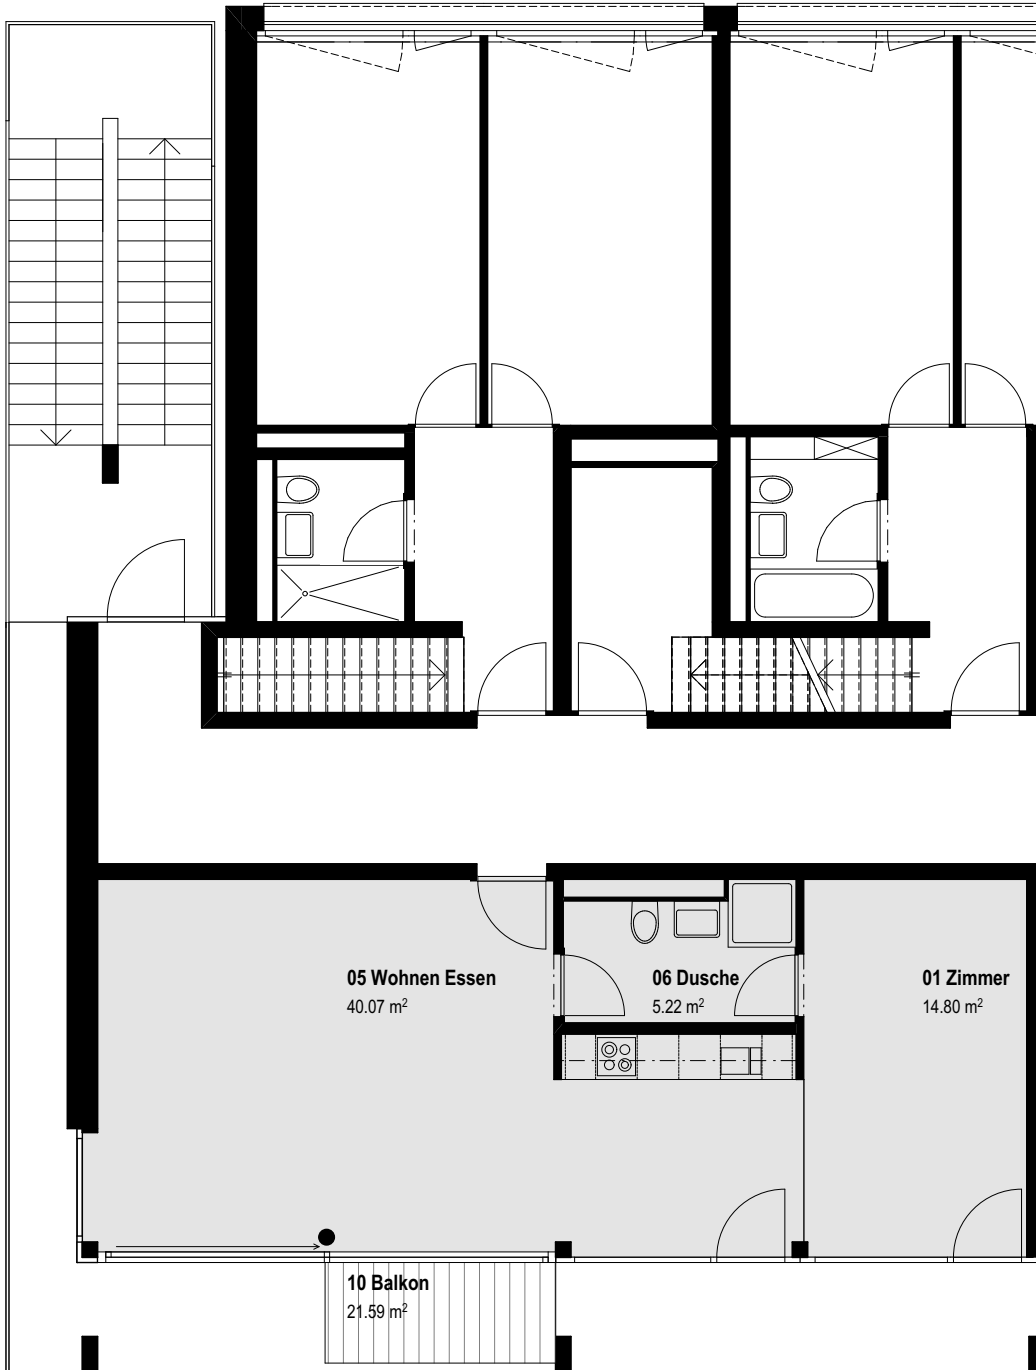

WOHNUNG NR. A205

/ GRUNDRISS

2.OG

/ Details

Zimmer : 2
Nettofläche: 60.1 m²

Flächenangaben rein netto (ohne Wandquerschnitte). Es ist deshalb möglich, dass sich in der Ausführung kleinere Änderungen ergeben können.