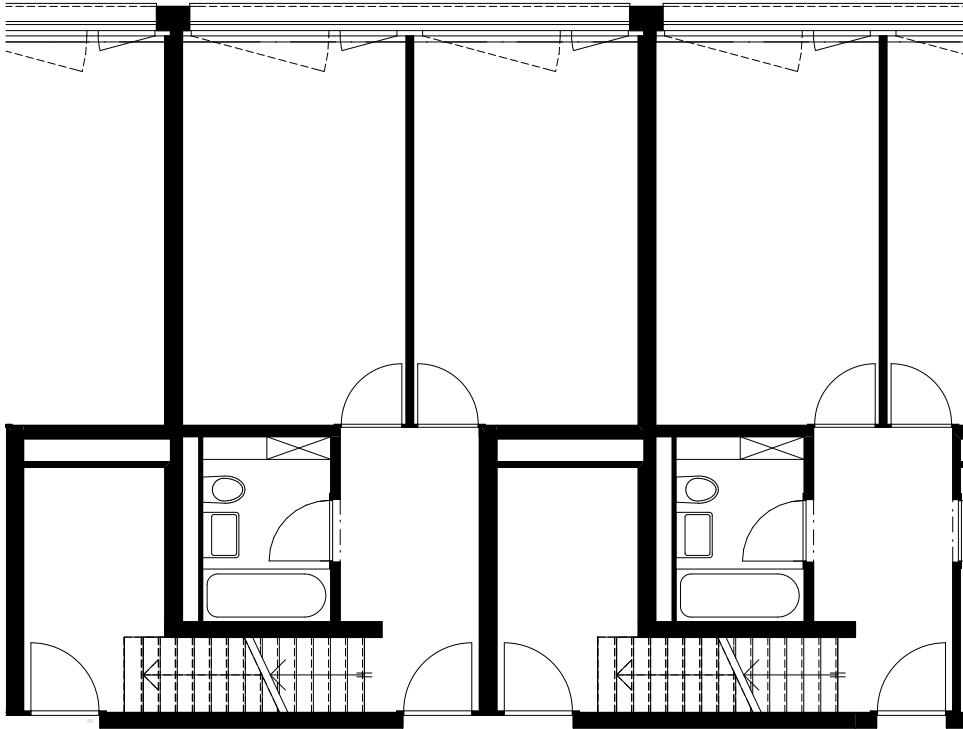

WOHNUNG NR. A204

/ GRUNDRISS

2.OG

/ Details

Zimmer : 2
Nettofläche: 59.8 m²

Flächenangaben rein netto (ohne Wandquerschnitte). Es ist deshalb möglich, dass sich in der Ausführung kleinere Änderungen ergeben können.