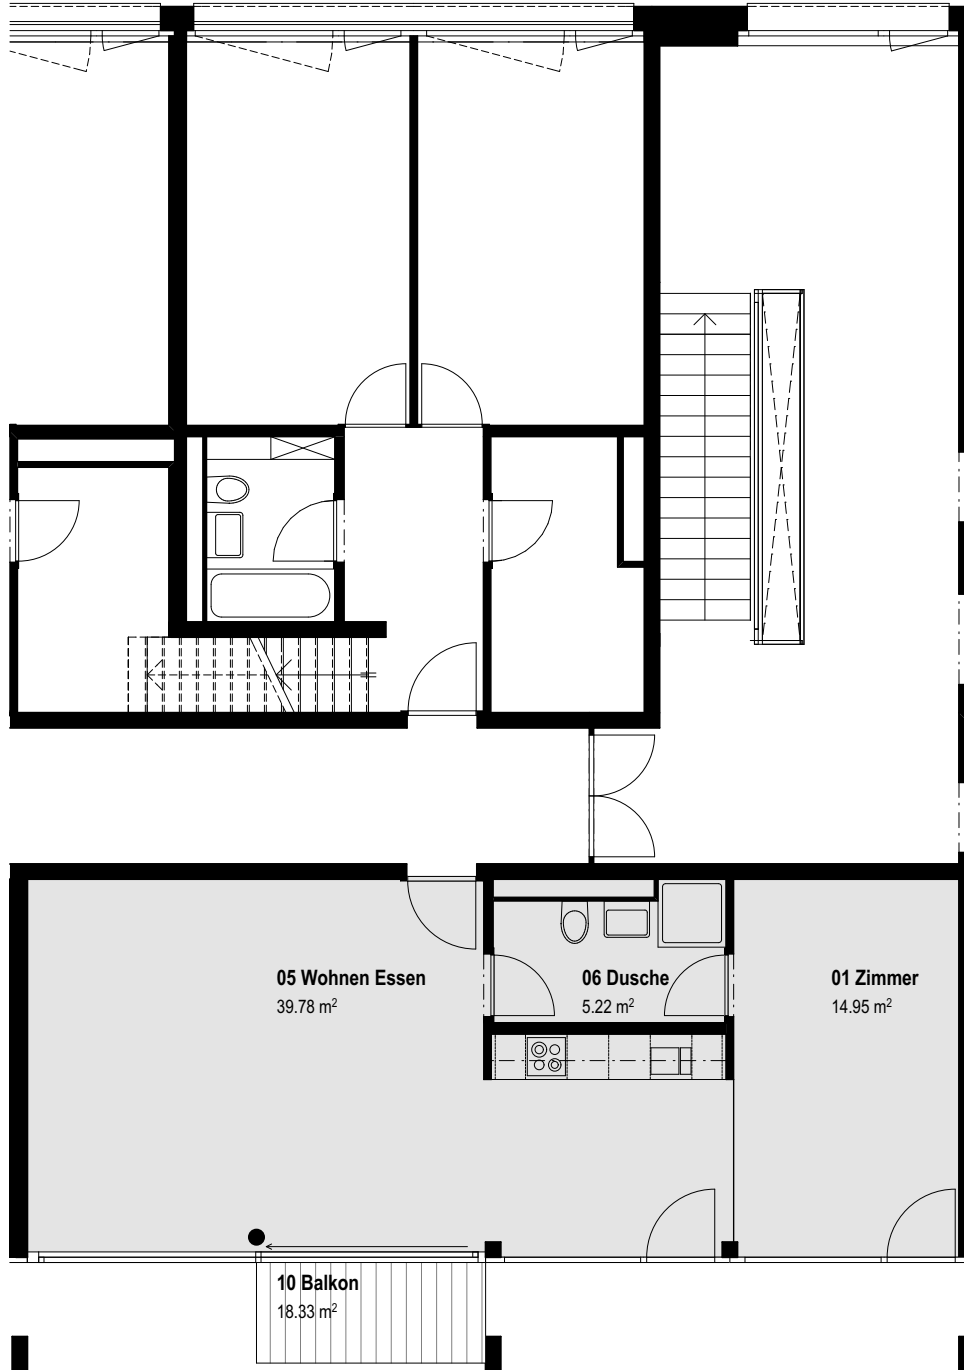

**WOHNUNG NR. A203**

/ GRUNDRISS

2.OG

/ Details

Zimmer : 2  
Nettofläche: 60.0 m<sup>2</sup>

Flächenangaben rein netto (ohne Wandquerschnitte). Es ist deshalb möglich, dass sich in der Ausführung kleinere Änderungen ergeben können.