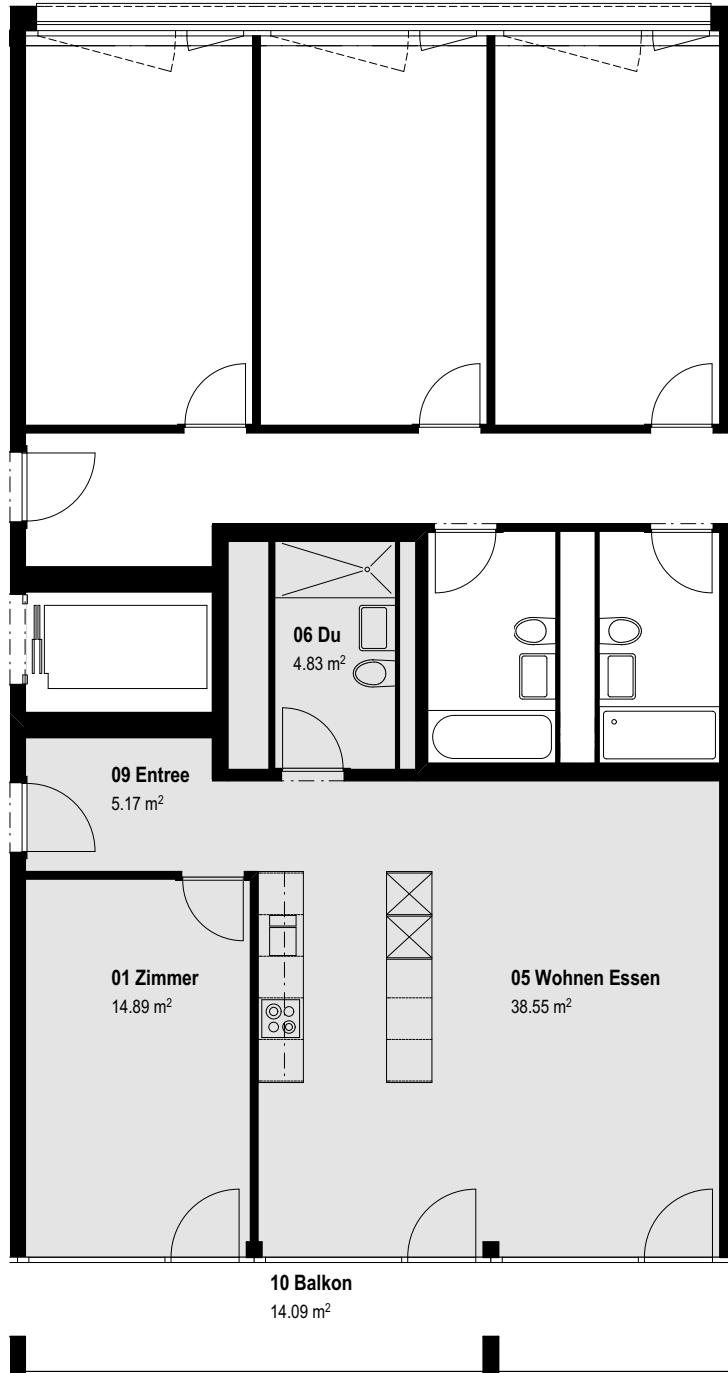

WOHNUNG NR. A202

/ GRUNDRISS

2.OG

/ Details

Zimmer : 2
Nettofläche: 63.4 m²

Flächenangaben rein netto (ohne Wandquerschnitte). Es ist deshalb möglich, dass sich in der Ausführung kleinere Änderungen ergeben können.