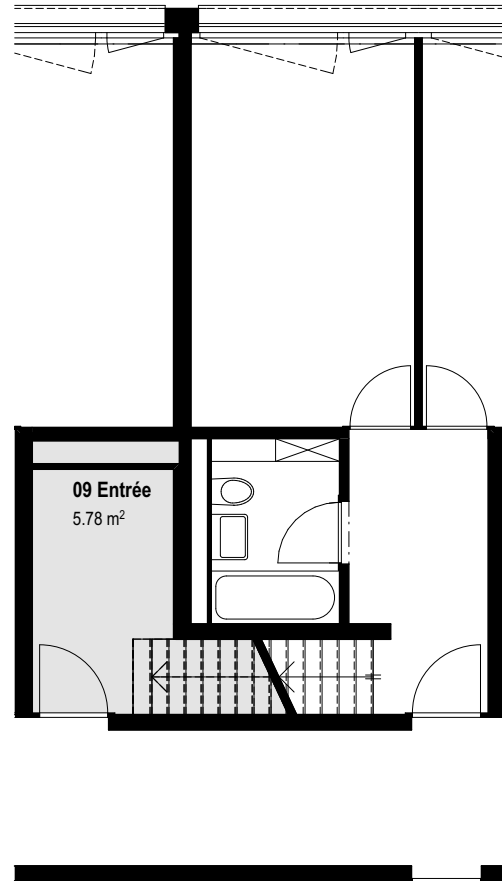

WOHNUNG NR. A105

/ GRUNDRISS

1.OG

2.OG

/ Details

Zimmer : 3
Nettofläche: 93.9 m²

Küchenvarianten in Wohnung A105.

Flächenangaben rein netto (ohne Wandquerschnitte). Es ist deshalb möglich, dass sich in der Ausführung kleinere Änderungen ergeben können.