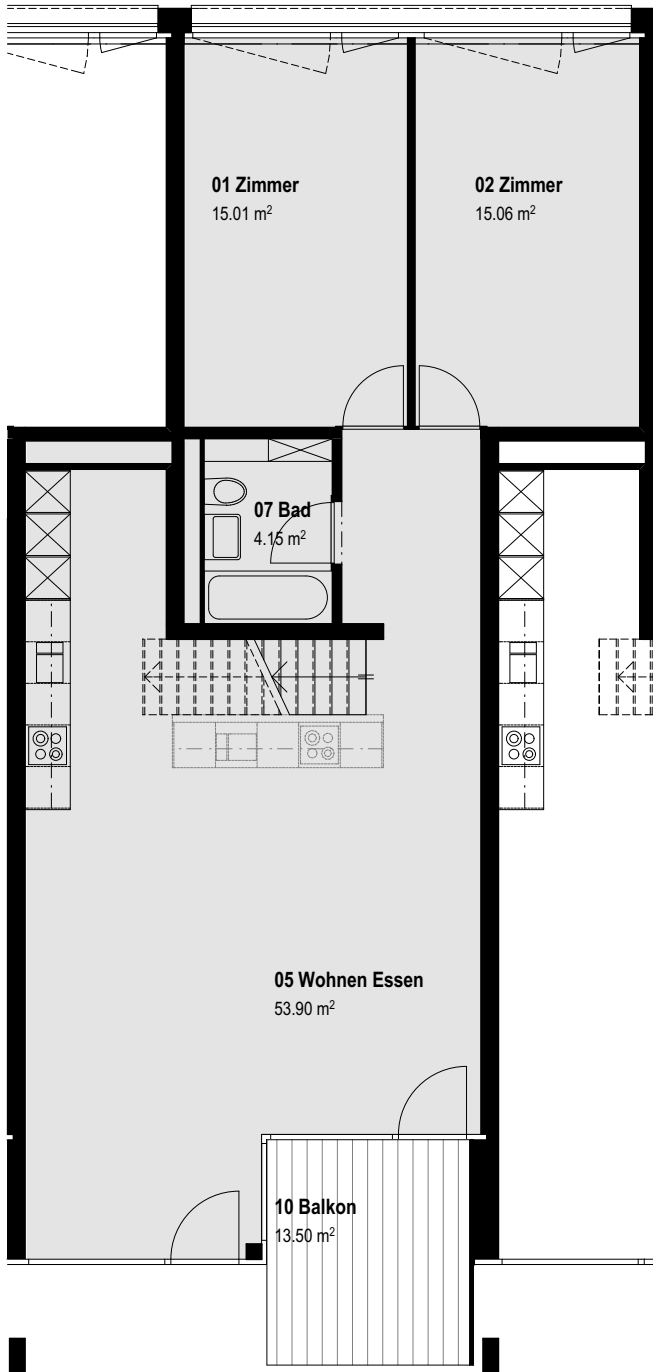

WOHNUNG NR. A105

/ GRUNDRISS

1.OG

2.OG

/ Details

Zimmer : 3
Nettofläche: 93.9 m²

Küchenvarianten in Wohnung A105.

Flächenangaben rein netto (ohne Wandquerschnitte). Es ist deshalb möglich, dass sich in der Ausführung kleinere Änderungen ergeben können.