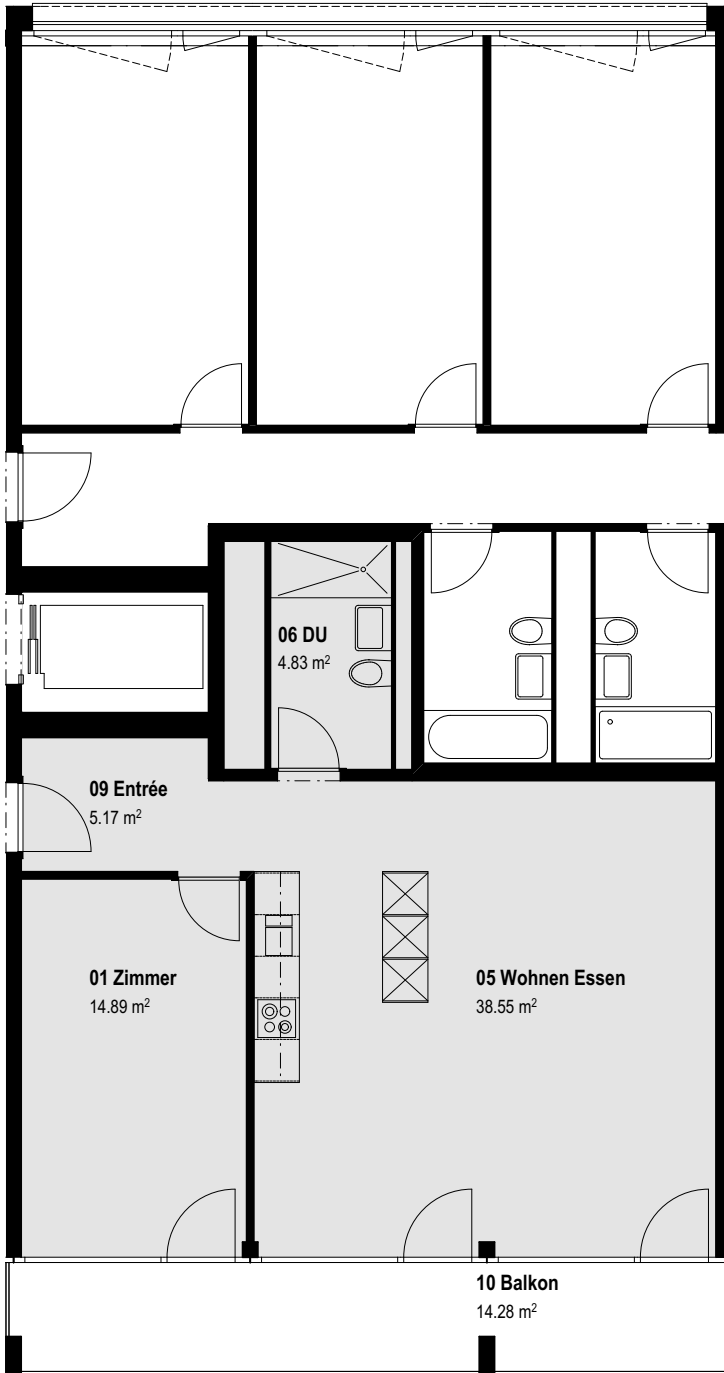

WOHNUNG NR. A102

/ GRUNDRISS

EG

/ Details

Zimmer : 2
Nettofläche: 63.4 m²

Flächenangaben rein netto (ohne Wandquerschnitte). Es ist deshalb möglich, dass sich in der Ausführung kleinere Änderungen ergeben können.