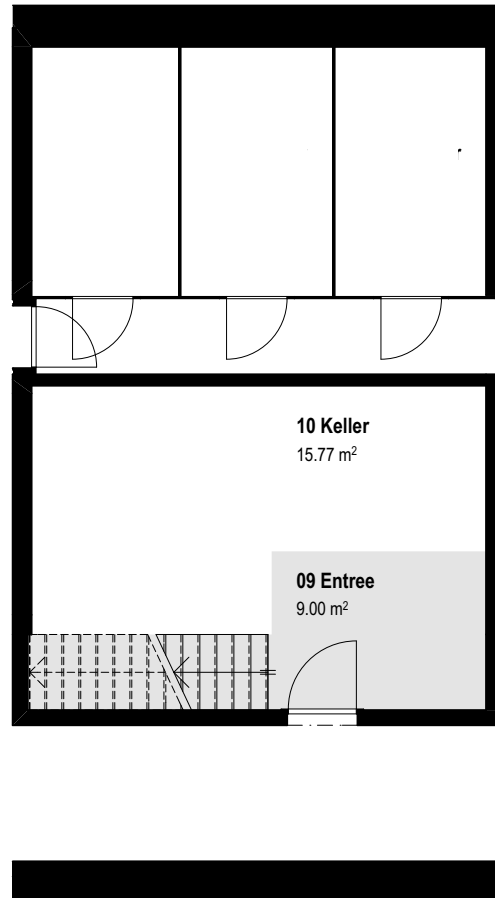

WOHNUNG NR. A007

/ GRUNDRISS

EG

UG

/ Details

Zimmer : 3
Nettofläche: 95.3 m²

Küchenvarianten in Wohnung A007.

Flächenangaben rein netto (ohne Wandquerschnitte). Es ist deshalb möglich, dass sich in der Ausführung kleinere Änderungen ergeben können.