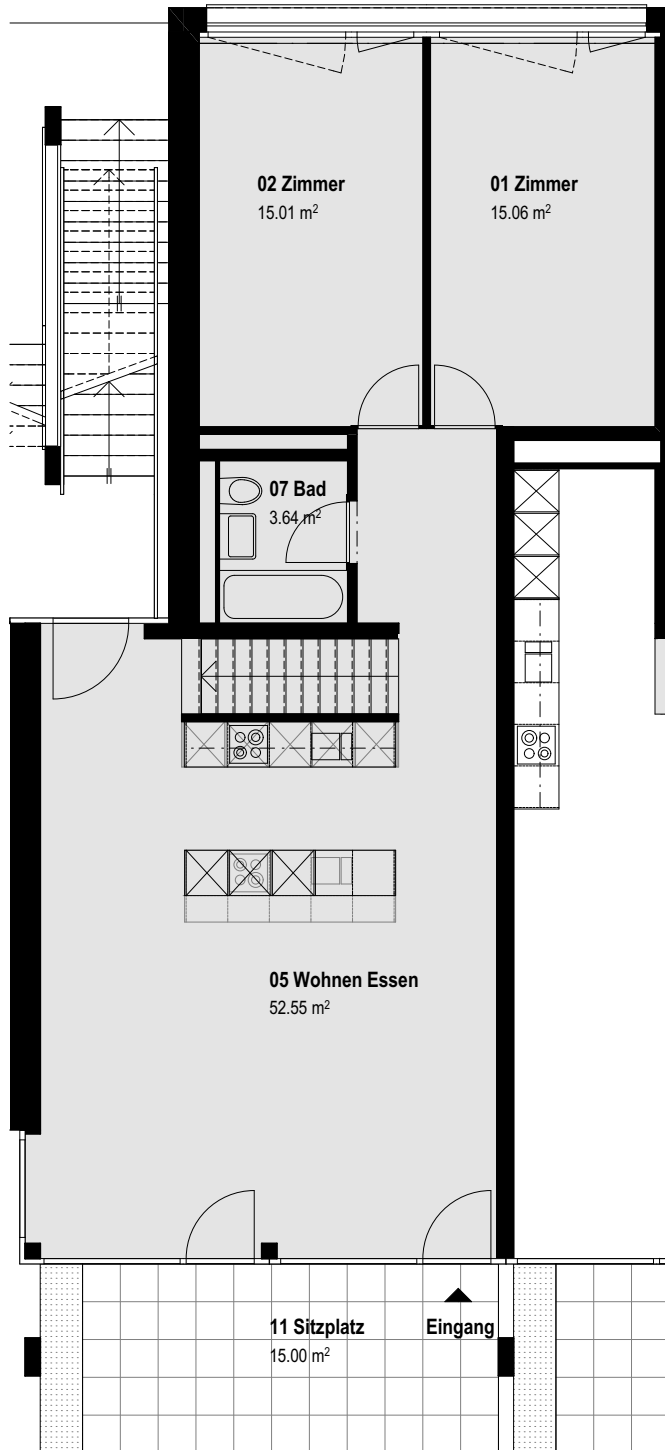

WOHNUNG NR. A007

/ GRUNDRISS

EG

UG

/ Details

Zimmer : 3
Nettofläche: 95.3 m²

Küchenvarianten in Wohnung A007.

Flächenangaben rein netto (ohne Wandquerschnitte). Es ist deshalb möglich, dass sich in der Ausführung kleinere Änderungen ergeben können.