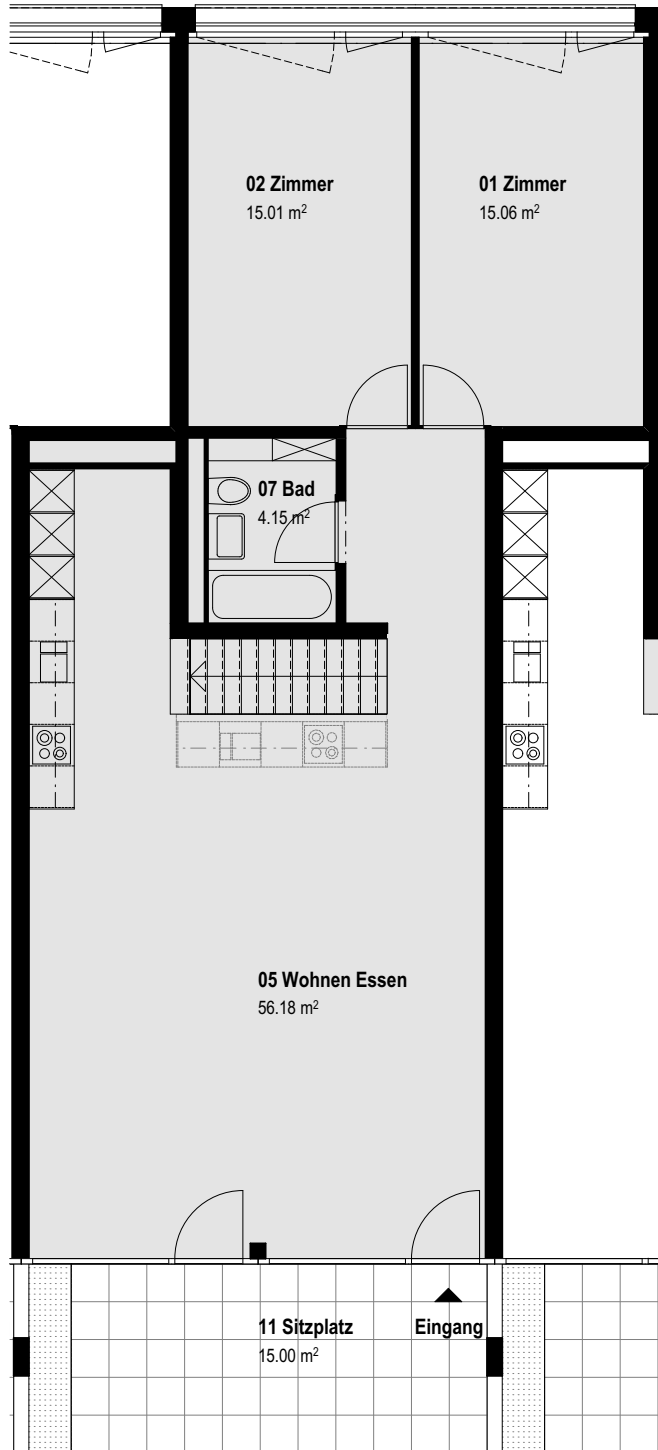

**WOHNUNG NR. A006**

/ GRUNDRISS

EG

UG

/ Details

Zimmer : 3  
Nettofläche: 99.4 m²

Küchenvarianten in Wohnung A006.

Flächenangaben rein netto (ohne Wandquerschnitte). Es ist deshalb möglich, dass sich in der Ausführung kleinere Änderungen ergeben können.