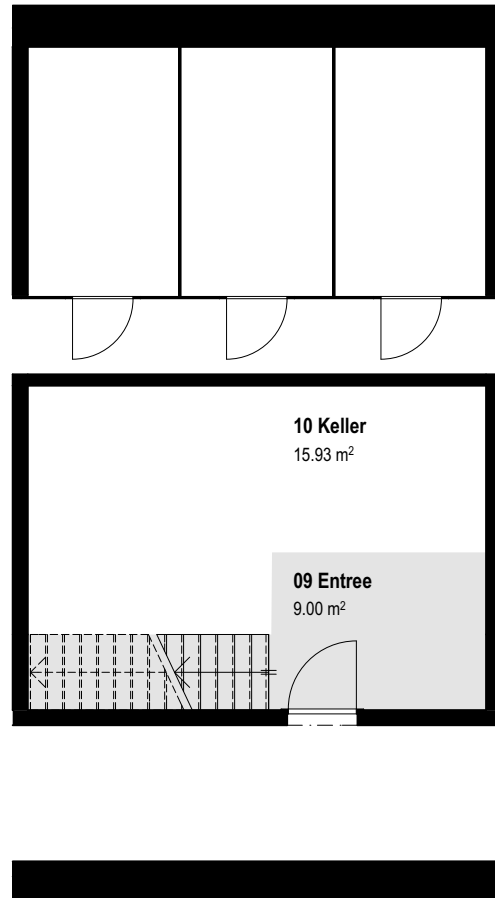

**WOHNUNG NR. A006**

/ GRUNDRISS

EG

UG

/ Details

Zimmer : 3  
Nettofläche: 99.4 m²

Küchenvarianten in Wohnung A006.

Flächenangaben rein netto (ohne Wandquerschnitte). Es ist deshalb möglich, dass sich in der Ausführung kleinere Änderungen ergeben können.