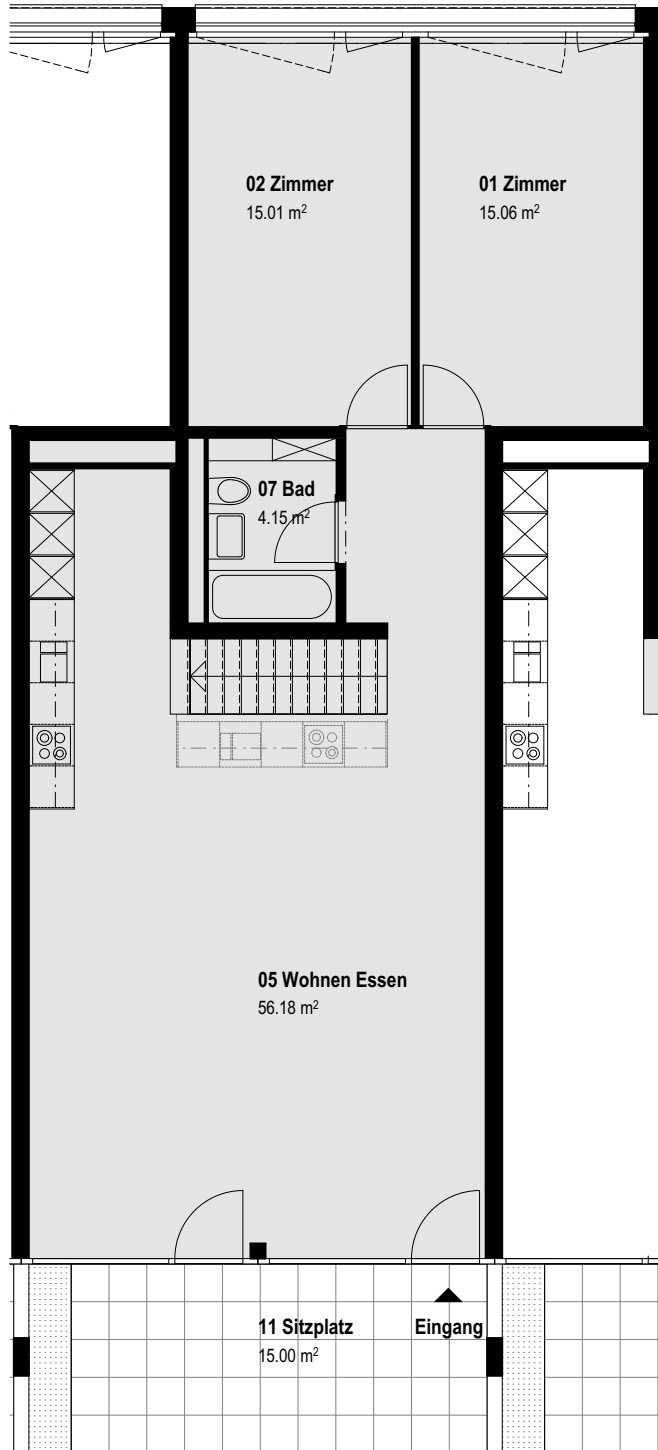

**WOHNUNG NR. A005**

/ GRUNDRISS

EG

UG

/ Details

Zimmer : 3  
Nettofläche: 99.4 m²

Küchenvarianten in Wohnung A005.

Flächenangaben rein netto (ohne Wandquerschnitte). Es ist deshalb möglich, dass sich in der Ausführung kleinere Änderungen ergeben können.