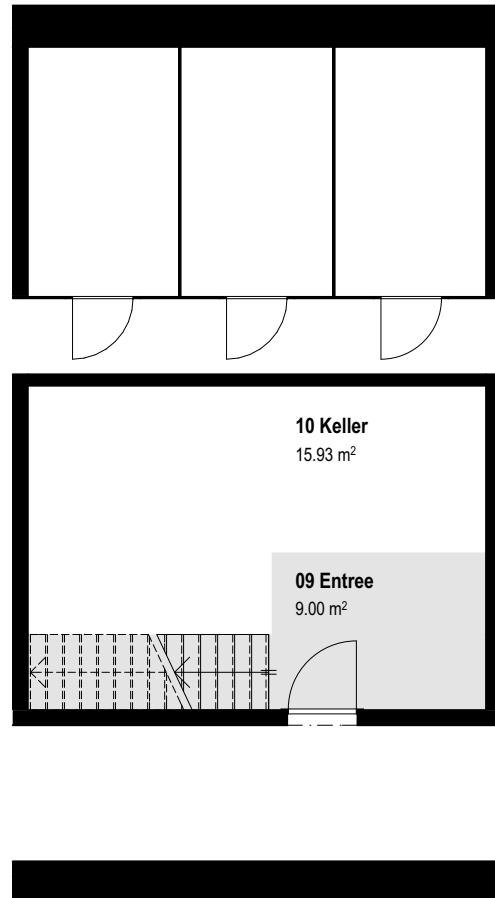

**WOHNUNG NR. A005**

/ GRUNDRISS

EG

UG

/ Details

Zimmer : 3  
Nettofläche: 99.4 m²

Küchenvarianten in Wohnung A005.

Flächenangaben rein netto (ohne Wandquerschnitte). Es ist deshalb möglich, dass sich in der Ausführung kleinere Änderungen ergeben können.