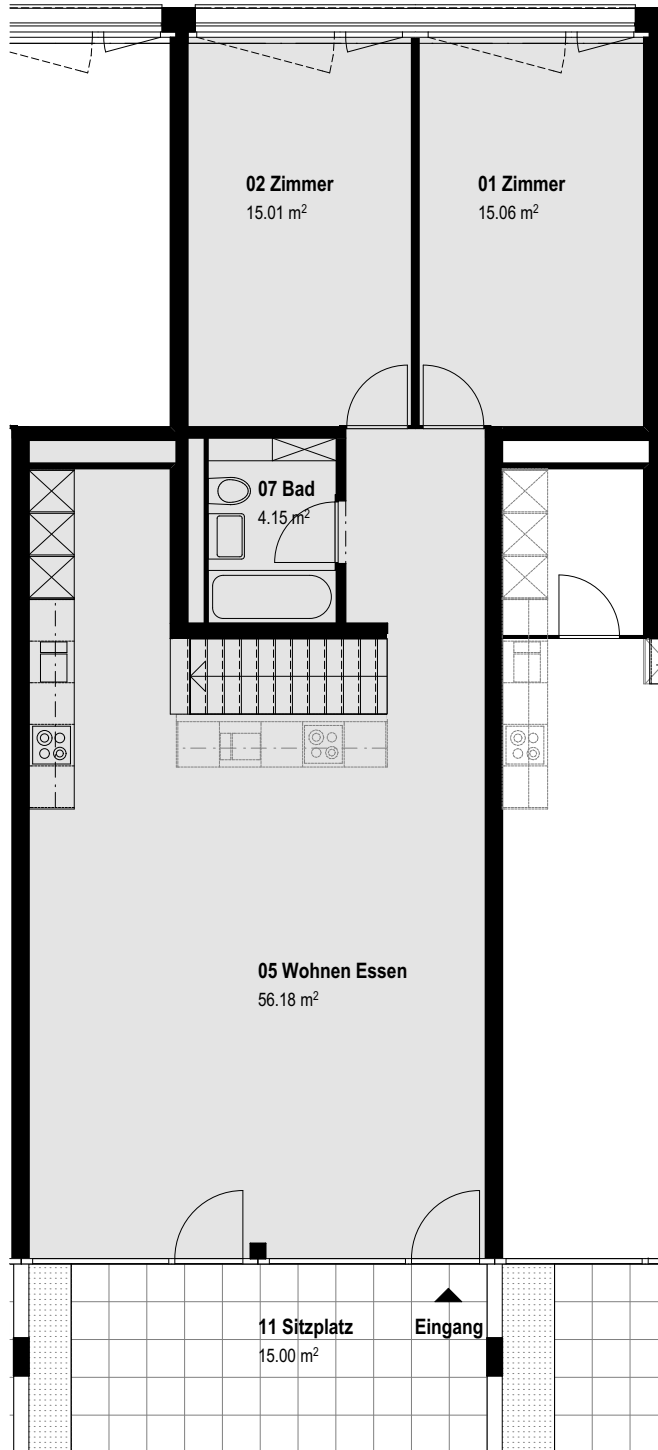

WOHNUNG NR. A004
/ GRUNDRISS

EG

UG

/ Details

Zimmer : 3
Nettofläche: 99.4 m²

Küchenvarianten in Wohnung A004.

Flächenangaben rein netto (ohne Wandquerschnitte). Es ist deshalb möglich, dass sich in der Ausführung kleinere Änderungen ergeben können.