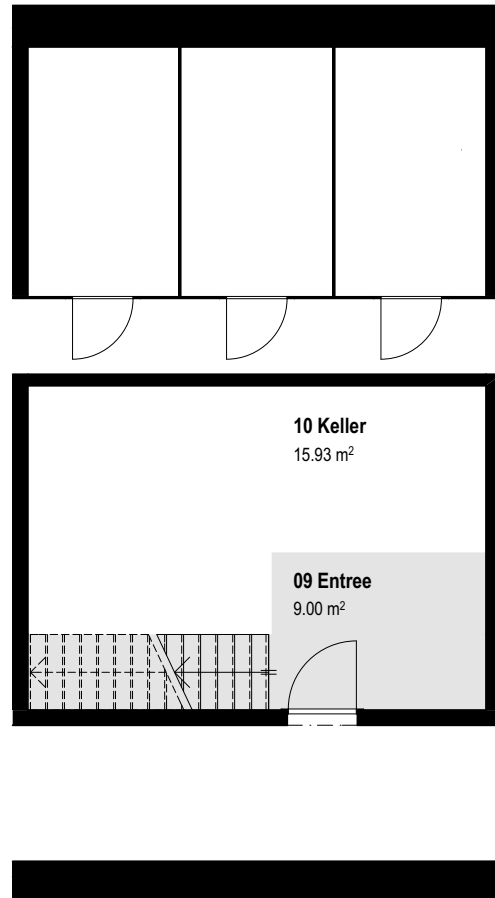

WOHNUNG NR. A004
/ GRUNDRISS

EG

UG

/ Details

Zimmer : 3
Nettofläche: 99.4 m²

Küchenvarianten in Wohnung A004.

Flächenangaben rein netto (ohne Wandquerschnitte). Es ist deshalb möglich, dass sich in der Ausführung kleinere Änderungen ergeben können.