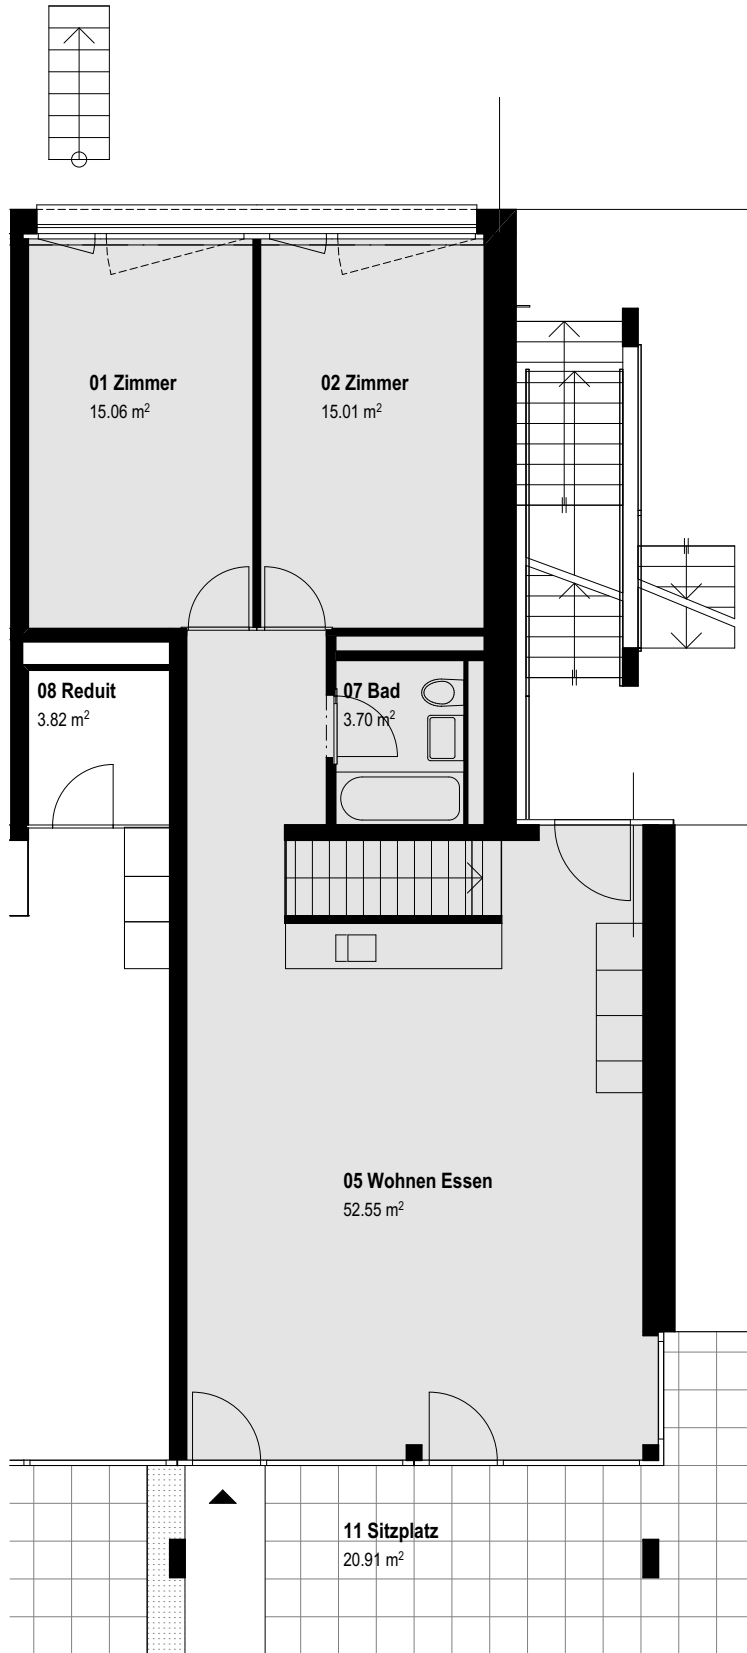

WOHNUNG NR. B008

/ GRUNDRISS

EG

UG

/ Details

Zimmer : 4
Nettofläche: 139.6 m²

Flächenangaben rein netto (ohne Wandquerschnitte). Es ist deshalb möglich, dass sich in der Ausführung kleinere Änderungen ergeben können.