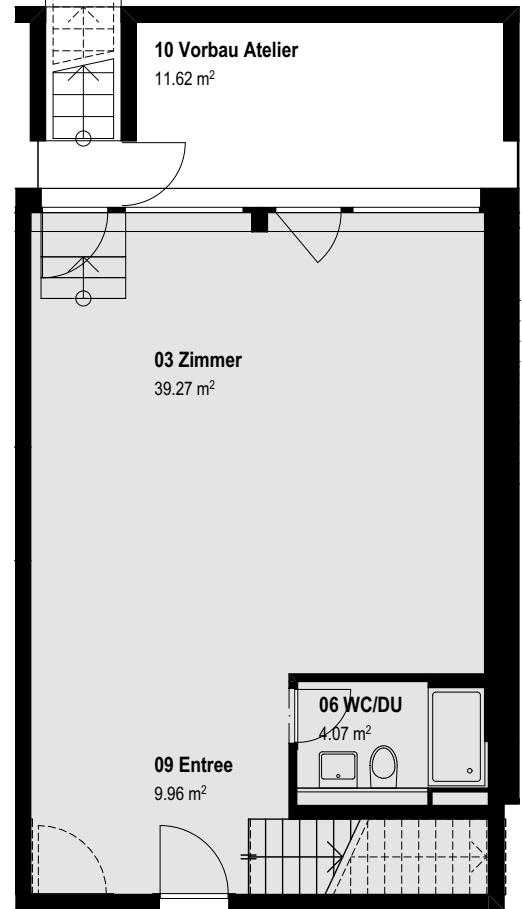

WOHNUNG NR. B008

/ GRUNDRISS

EG

UG

/ Details

Zimmer : 4
Nettofläche: 139.6 m²

Flächenangaben rein netto (ohne Wandquerschnitte). Es ist deshalb möglich, dass sich in der Ausführung kleinere Änderungen ergeben können.