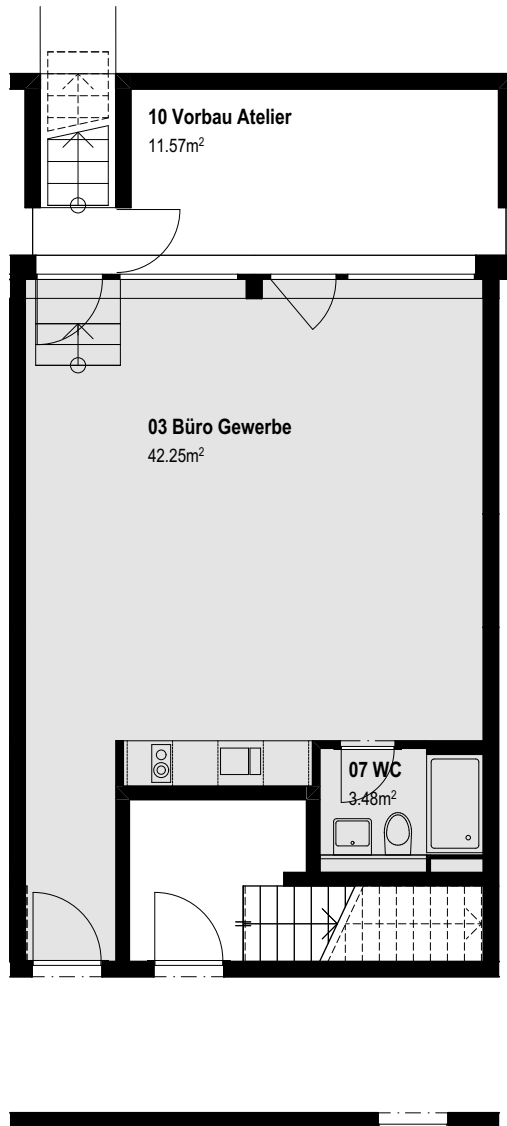

WOHNUNG NR. B-107

/ GRUNDRISS

UG

/ Details

Zimmer : 1
 Nettofläche: 45.7 m²

0 1 2 5m

Flächenangaben rein netto (ohne Wandquerschnitte). Es ist deshalb möglich, dass sich in der Ausführung kleinere Änderungen ergeben können.