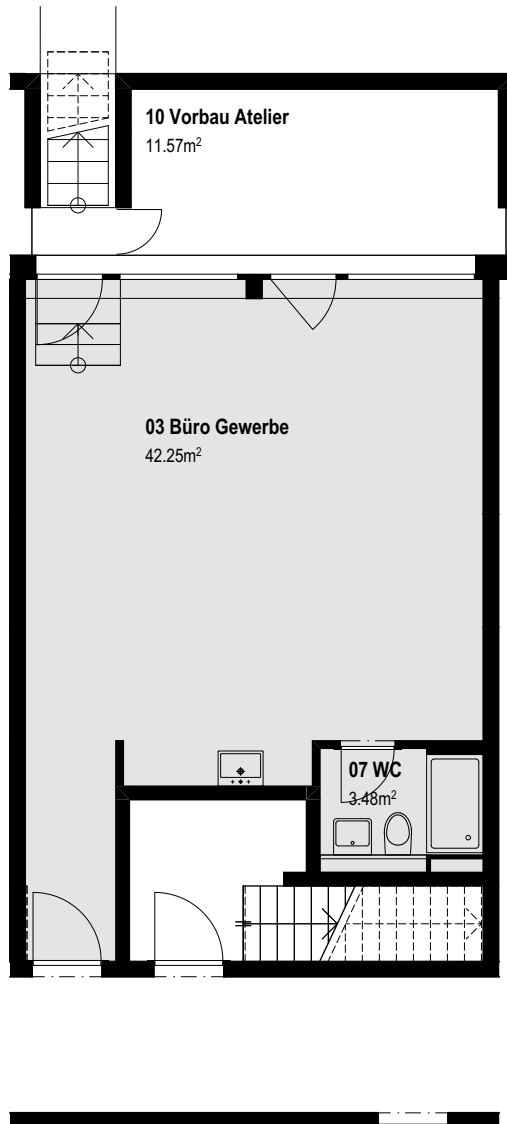

WOHNUNG NR. B-106

/ GRUNDRISS

UG

/ Details

Zimmer : 1
 Nettofläche: 45.7 m²

0 1 2 5m

Flächenangaben rein netto (ohne Wandquerschnitte). Es ist deshalb möglich, dass sich in der Ausführung kleinere Änderungen ergeben können.