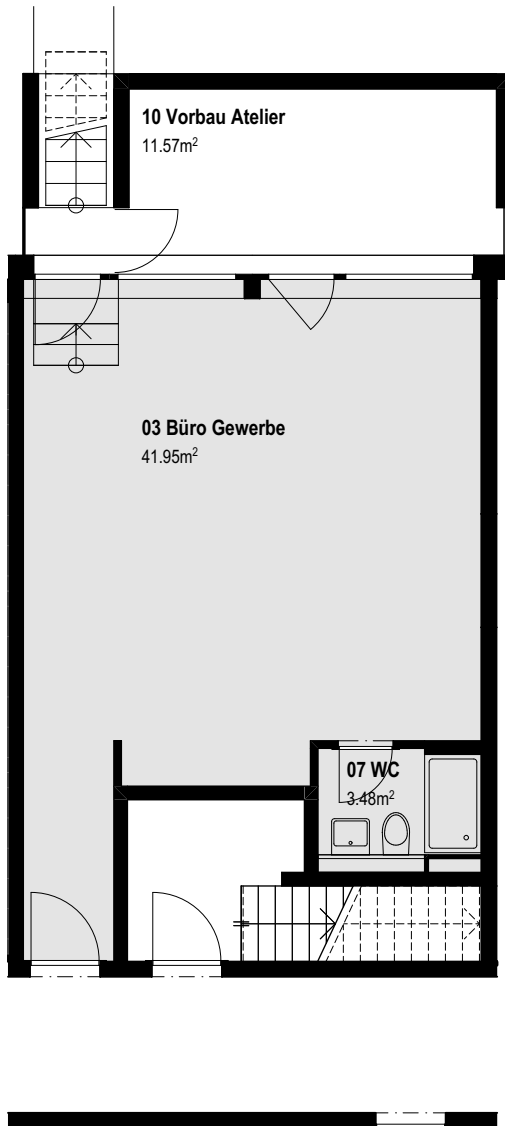

**WOHNUNG NR. B-104**

/ GRUNDRISS

UG

/ Details

Zimmer : 1  
Nettofläche: 45.4 m<sup>2</sup>

0 1 2 5m

Flächenangaben rein netto (ohne Wandquerschnitte). Es ist deshalb möglich, dass sich in der Ausführung kleinere Änderungen ergeben können.