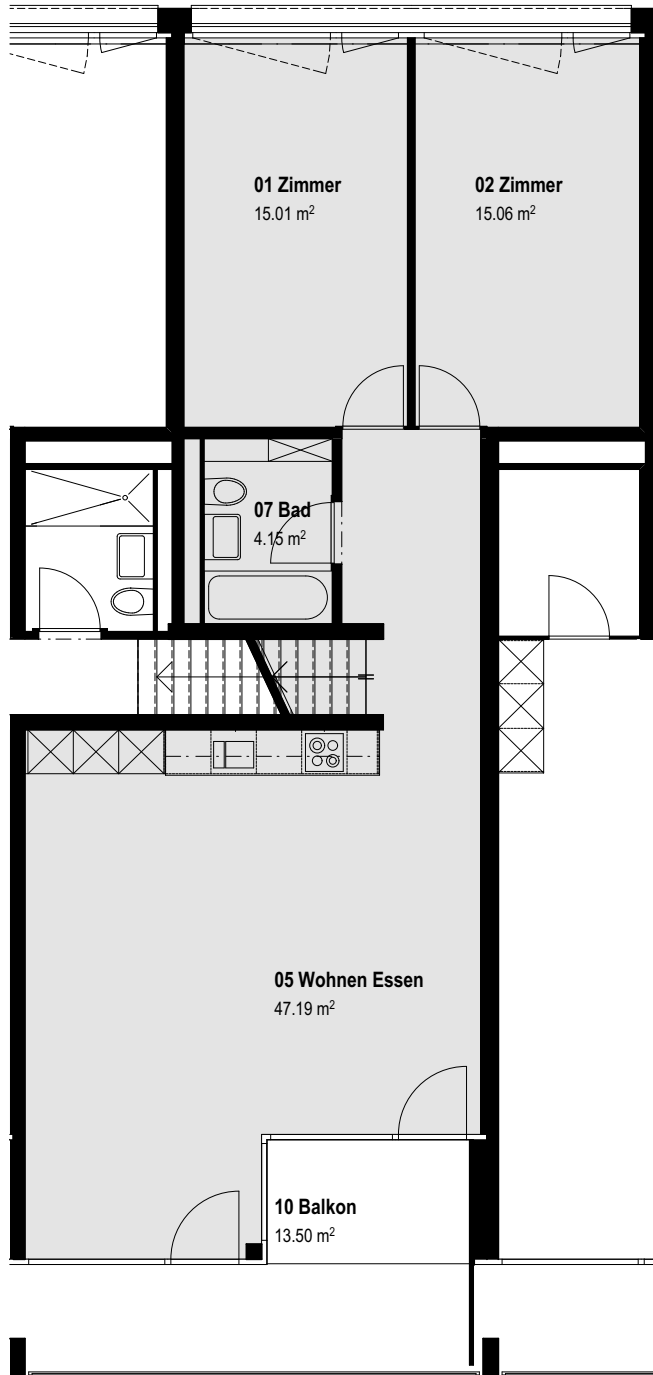

WOHNUNG NR. A104

/ GRUNDRISS

1.OG

2.OG

/ Details

Zimmer : 3
Nettofläche: 87.2 m²

Flächenangaben rein netto (ohne Wandquerschnitte). Es ist deshalb möglich, dass sich in der Ausführung kleinere Änderungen ergeben können.