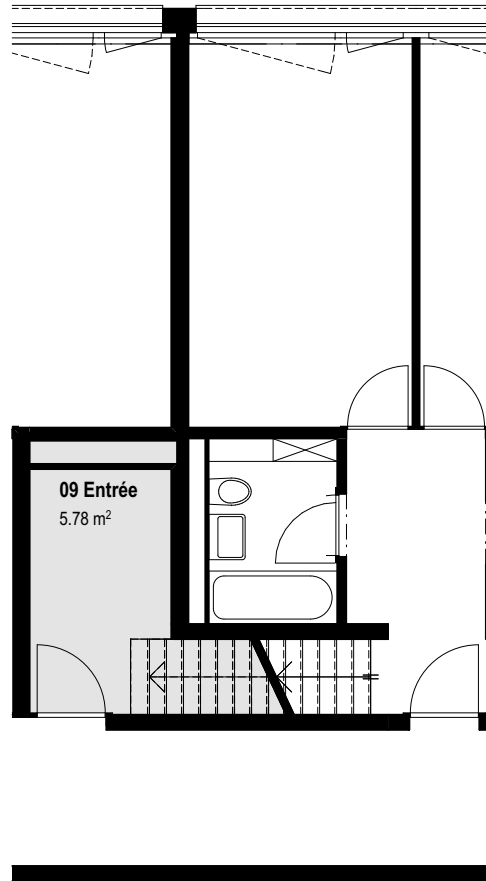

WOHNUNG NR. A104

/ GRUNDRISS

1.OG

2.OG

/ Details

Zimmer : 3
Nettofläche: 87.2 m²

Flächenangaben rein netto (ohne Wandquerschnitte). Es ist deshalb möglich, dass sich in der Ausführung kleinere Änderungen ergeben können.