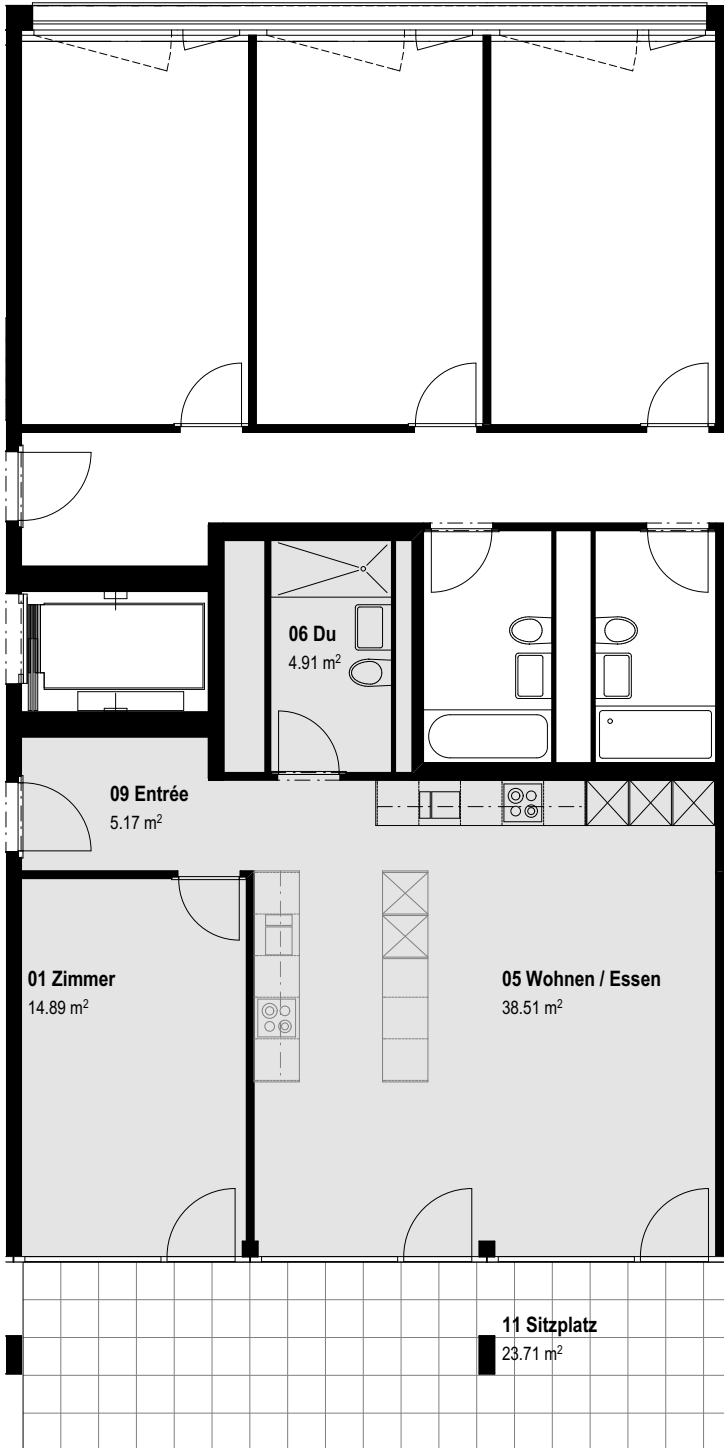

**WOHNUNG NR. A002**

/ GRUNDRISS

EG

/ Details

Zimmer : 2  
Nettofläche: 63.4 m<sup>2</sup>

Küchenvarianten in Wohnung A002.

Flächenangaben rein netto (ohne Wandquerschnitte). Es ist deshalb möglich, dass sich in der Ausführung kleinere Änderungen ergeben können.